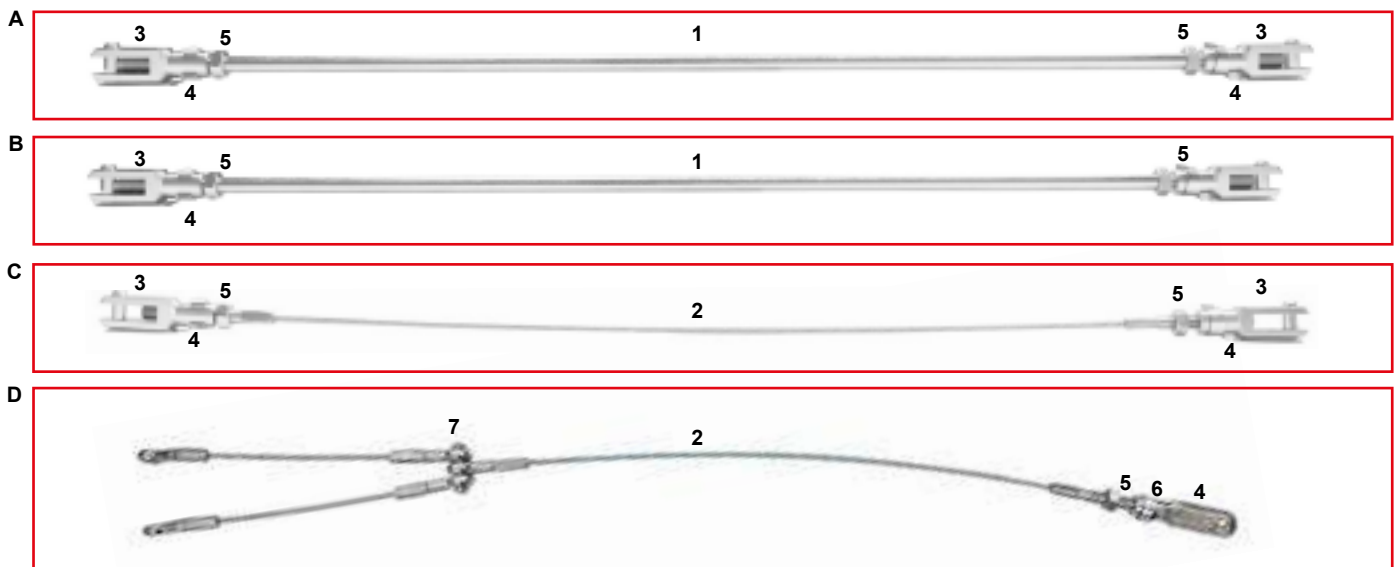

TIRANTI FRENO - BRAKE RODS

ES	COD.	DESCRIZIONE	DESCRIPTION
A	FK0.00918	Asta freno cm.45 DD completa	Brake rod cm.45 DD complete
B	FK0.00223	Asta freno cm.42 KZ completa	Brake rod cm.42 KZ complete
C	FK0.00809	Cavo freno cm.44 DD completo	Safety cable cm.44 DD complete
D	FK0.05267	Cavo freno montato cm.46 KZ	Safety cable assy cm.46 KZ
	FK0.03936	Asta freno montata completa cm.39 FS4	Brake rod complete cm.39 FS4
1	SBN.01566	Asta freno cm.24	Brake rod cm.24
1	SBN.00565	Asta freno cm.27	Brake rod cm.27
1	SBN.00566	Asta freno cm.28	Brake rod cm.28
1	SBN.01518	Asta freno cm.30	Brake rod cm.30
1	SBN.00933	Asta freno cm.32	Brake rod cm.32
1	SBN.00704	Asta freno cm.33	Brake rod cm.33
1	SBN.00744	Asta freno cm.38	Brake rod cm.38
1	SBN.03936	Asta freno cm.39	Brake rod cm.39
1	SBN.00931	Asta freno cm.40	Brake rod cm.40
1	SBN.00223	Asta freno cm.42	Brake rod cm.42
1	SBN.00888	Asta freno cm.43	Brake rod cm.43
1	SBN.00918	Asta freno cm.45	Brake rod cm.45
1	SBN.00932	Asta freno cm.46	Brake rod cm.46
1	SBN.00801	Asta freno cm.48	Brake rod cm.48
1	SBN.00802	Asta freno cm.49	Brake rod cm.49
1	SBN.01358	Asta freno cm.52	Brake rod cm.52
1	SBN.00804	Asta freno cm.55	Brake rod cm.55
2	AFS.00805	Cavo sicurezza cm.25	Safety cable cm.25
2	AFS.00807	Cavo sicurezza cm.29	Safety cable cm.29
2	AFS.00808	Cavo sicurezza cm.33	Safety cable cm.33
2	AFS.00745	Cavo sicurezza cm.39	Safety cable cm.39
2	AFS.00227	Cavo sicurezza cm.41,5	Safety cable cm.41,5
2	AFS.00809	Cavo sicurezza cm.44	Safety cable cm.44
2	AFS.05267	Cavo sicurezza cm.46	Safety cable cm.46
2	AFS.06192	Cavo sicurezza cm.48	Safety cable cm.48
2	AFS.00810	Cavo sicurezza cm.48,5	Safety cable cm.48,5
2	AFS.00811	Cavo sicurezza cm.52	Safety cable cm.52
2	AFS.00812	Cavo sicurezza cm.54	Safety cable cm.54
3	AFS.00216	Forchetta semplice standard	Simple fork standard
3	AFS.01190	Forchetta semplice corta	Short fork simple
4	AFS.00224	Clift std	Clift std
5	AFN.00093	Dado M 6	Nut M 6
6	AFN.00234	Dado M 6 autobloccante	Nut M 6 autoblock
7	AFN.02861	Vite M6x18 bombata	M6x18 convex head screw