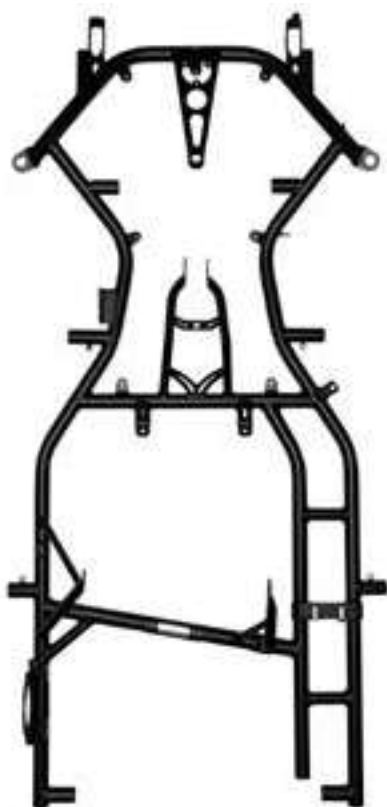

The series of Dark Rider DD2 chassis has the new innovated system for the mounting of the engine which permits a variable wheel base. There are three Dark Rider frame, one with Ø32 Chrome molibdeno tubes, one with Ø30 Chrome moli tubes and the third with ø30 Chrom molibdeno tubes on the long chassis rails and cross bars Ø32. All the Dark Rider with the new bearing hanger reinforced on the brake side. On all three of the Dark Rider karts it is possible to adjust the stub axle settings; on the front side it is easy to set up the caster camber by the exclusive Sniper caster system. All the racing range is supplied with the Ven11 brake system with 192 mm brake disc. The chassis is supplied with the plastic bodywork 507/508, and the sticker kit.