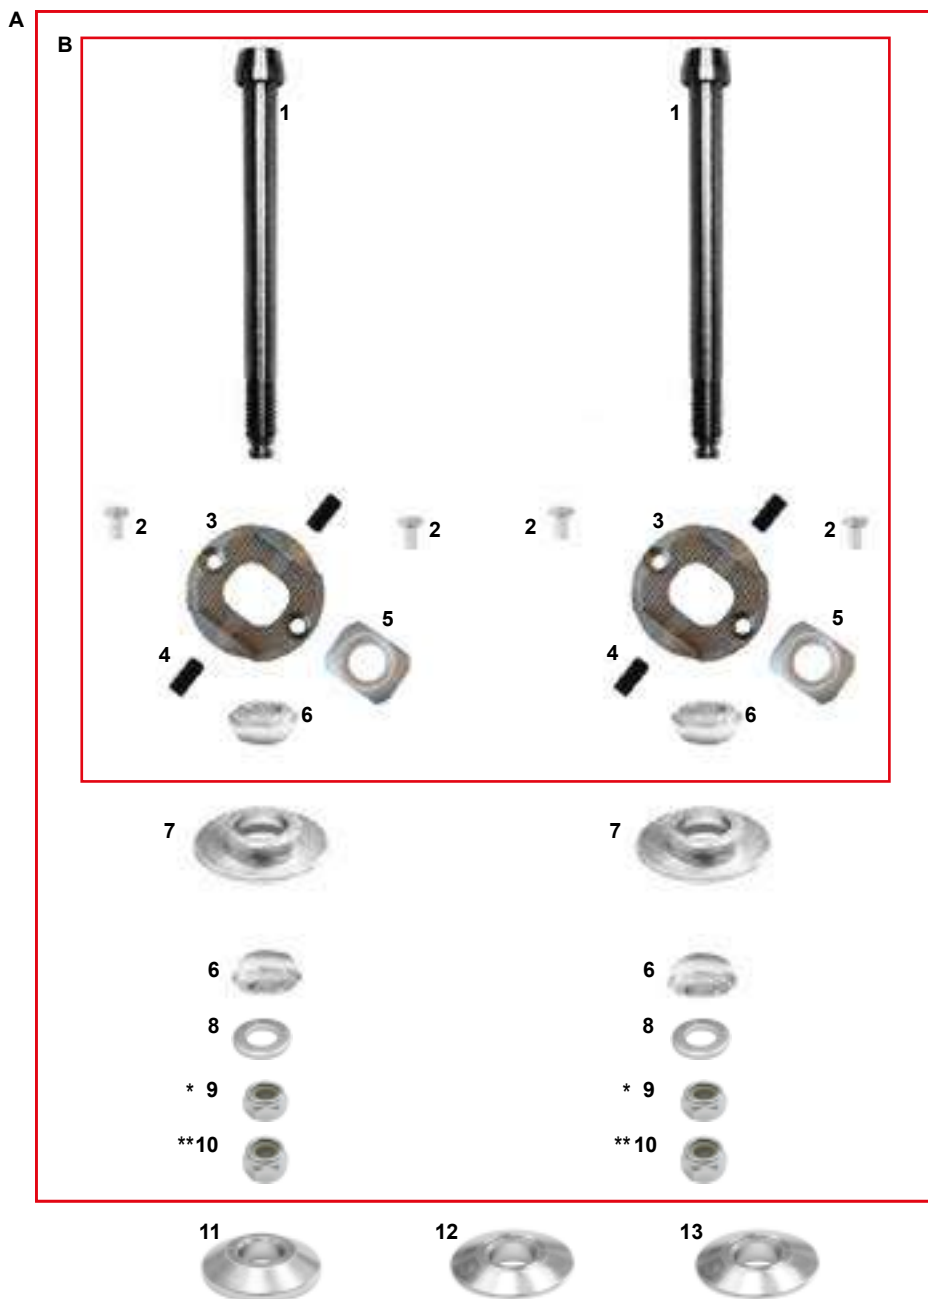

1

2

3

4

5

ES	COD.	DESCRIZIONE	DESCRIPTION
1	FK0.01808	Barretta esa CRG completa cm.16,5	Hexagonal track rod CRG complete cm.16,5
1	FK0.00718	Barretta esa CRG completa cm.19	Hexagonal track rod CRG complete cm.19
1	FK0.00717	Barretta esa CRG completa cm.20	Hexagonal track rod CRG complete cm.20
1	FK0.01441	Barretta esa CRG completa cm.21	Hexagonal track rod CRG complete cm.21
1	FK0.00995	Barretta esa CRG completa cm.22	Hexagonal track rod CRG complete cm.22
1	FK0.00546	Barretta esa CRG completa cm.23	Hexagonal track rod CRG complete cm.23
1	FK0.00813	Barretta esa CRG completa cm.24	Hexagonal track rod CRG complete cm.24
1	FK0.00814	Barretta esa CRG completa cm.25	Hexagonal track rod CRG complete cm.25
1	FK0.00822	Barretta esa CRG completa cm.26	Hexagonal track rod CRG complete cm.26
1	FK0.00815	Barretta esa CRG completa cm.26,5	Hexagonal track rod CRG complete cm.26,5
1	FK0.00612	Barretta esa CRG completa cm.27	Hexagonal track rod CRG complete cm.27
1	FK0.00816	Barretta esa CRG completa cm.27,5	Hexagonal track rod CRG complete cm.27,5
1	FK0.00045	Barretta esa CRG completa cm.28	Hexagonal track rod CRG complete cm.28
1	FK0.02027	Barretta esa CRG completa cm.28,5	Hexagonal track rod CRG complete cm.28,5
2	FAN.01808	Barretta esa cm.16,5	Hexagonal track rod cm.16,5
2	FAN.00718	Barretta esa cm.19	Hexagonal track rod cm.19
2	FAN.00717	Barretta esa cm.20	Hexagonal track rod cm.20
2	FAN.01441	Barretta esa cm.21	Hexagonal track rod cm.21
2	FAN.00995	Barretta esa cm.22	Hexagonal track rod cm.22
2	FAN.00546	Barretta esa cm.23	Hexagonal track rod cm.23
2	FAN.00813	Barretta esa cm.24	Hexagonal track rod cm.24
2	FAN.00814	Barretta esa cm.25	Hexagonal track rod cm.25
2	FAN.00822	Barretta esa cm.26	Hexagonal track rod cm.26
2	FAN.00815	Barretta esa cm.26,5	Hexagonal track rod cm.26,5
2	FAN.00612	Barretta esa cm.27	Hexagonal track rod cm.27
2	FAN.00816	Barretta esa cm.27,5	Hexagonal track rod cm.27,5
2	FAN.00045	Barretta esa cm.28	Hexagonal track rod cm.28
2	FAN.02027	Barretta esa cm.28,5	Hexagonal track rod cm.28,5
2	FAN.02028	Barretta esa cm.33	Hexagonal track rod cm.33
3	AFS.0047D	Uniball sterzo dx con dado	Ball joint rh with nut
4	AFS.0047S	Uniball sterzo sx con dado	Ball joint lf with nut
5	FBN.00252	Spessore 8,5-14x5 barretta	Spacer 8,5-14x5 track rod