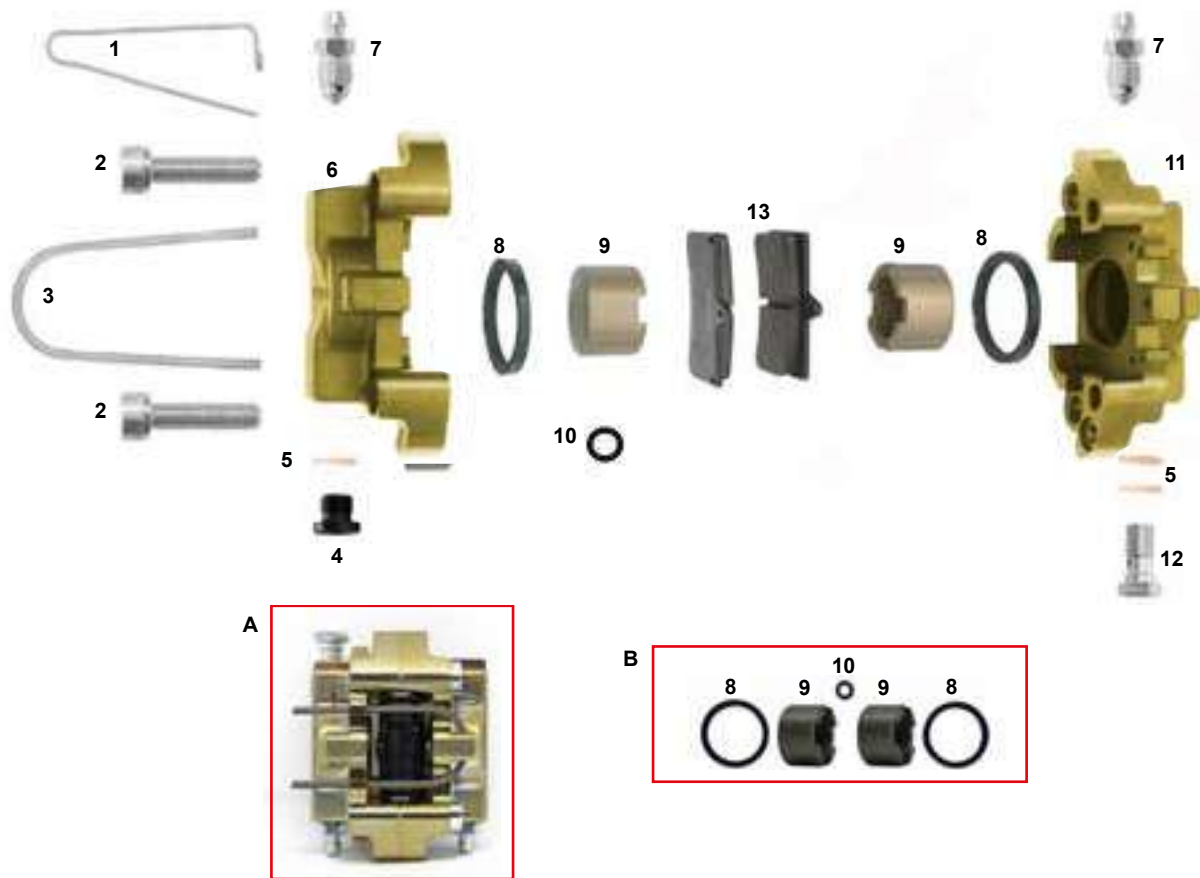

ES COD.	DESCRIZIONE	DESCRIPTION
A FMG.03259	Pinza freno mini Ø24 completa oro	Front brake caliper Ø24 mini complete gold
B CRG.03259	Kit revisione pinza mini	Revision kit mini brake caliper
1 AFS.00187	Spina sicurezza anteriore V09/10	Front safety pin V09/10
2 AFN.02153	Vite M 8x35 cilindrica	M 8x35 socket head screw
3 AFS.00181	Spina blocca pastiglia pinza anteriore	Front brake pad block pin
4 SBN.00369	Tappo M10 V09/10	Caliper cap M10 V09/10
5 AFN.00186	Rondella 10,5-14x2 rame	Copper washer 10,5-14x2
6 SAG.03258	Semi pinza ant. BK-10 24 oro dx-sx	Half brake caliper BK-10 24 rh-lh gold
7 SZ0.00184	Spurgo M10 V09/10	Bleeder M10 V09/10
8 AFS.03166	Gommino pinza anteriore V10 24	Front piston seal V10 24
9 SD1.03260	Pistoncino pinza V10 24	Front brake piston V10 24
10 AFN.03814	Or pinza V09/10	O-ring caliper V09/10
11 SAG.03259	Semi pinza ant. V10 oro dx/sx	Half brake caliper V10 gold rh/lf
12 SZ0.00185	Raccordo M10 V09/10	Fitting M10 V09/10
13 AFS.00306	Pastiglia freno anteriore V04/06	Front brake pad V04/06
AFS.02997	Pastiglia freno anteriore V05/09/11 rossa	Front brake pad V05/09/11 red