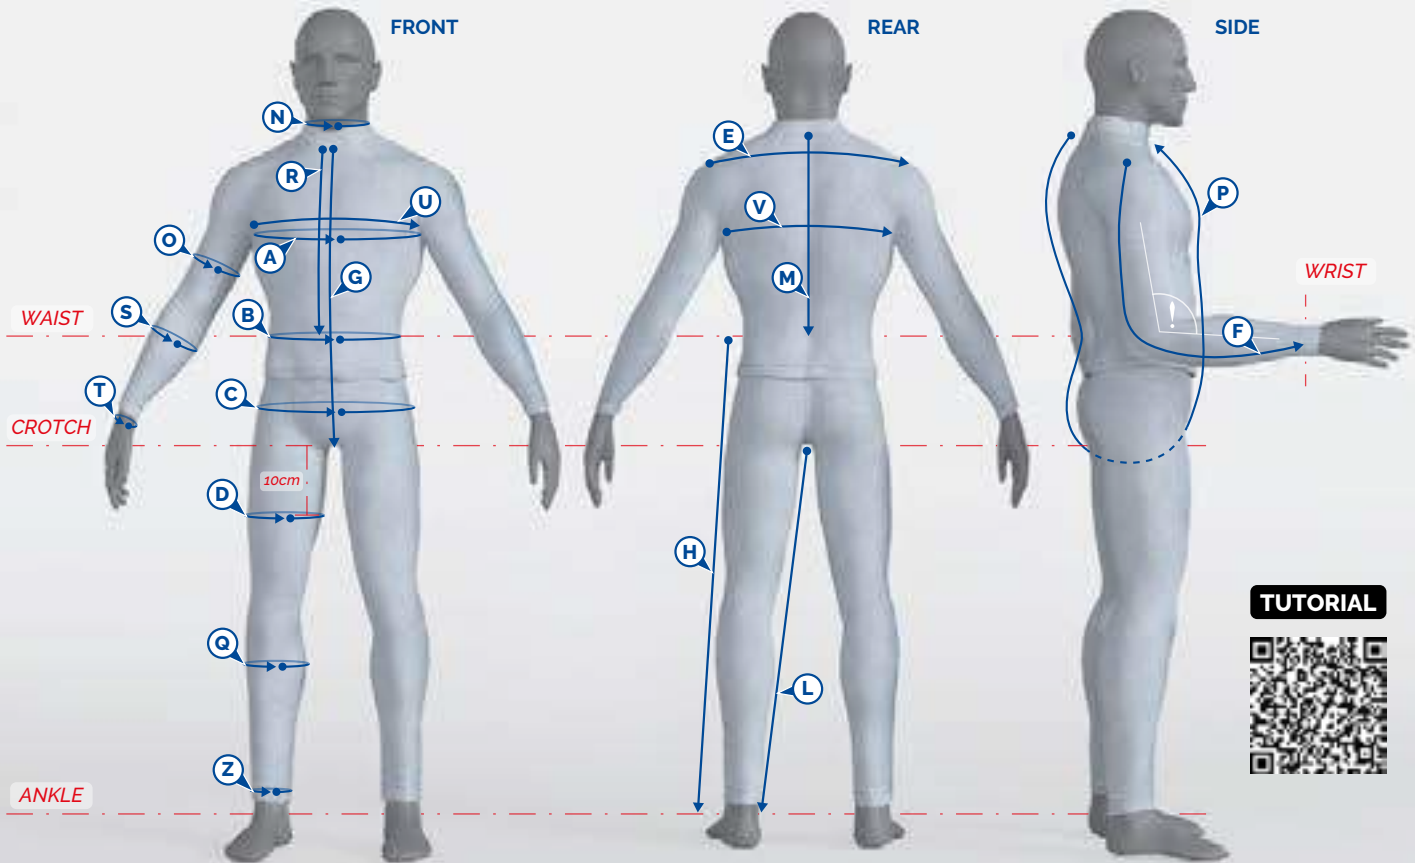

Z CIRCONFERENZA CAVIGLIA

Far passare il metro attorno l'osso della caviglia.

Consigliamo di inviare le foto della propria figura intera nelle posizioni indicate nello schema sopra per capire meglio la distribuzione delle misure.

NAME

AGE

SURNAME

FLAG

GENDER M F

sparco®

CUSTOM SIZE CHART

TUTORIAL