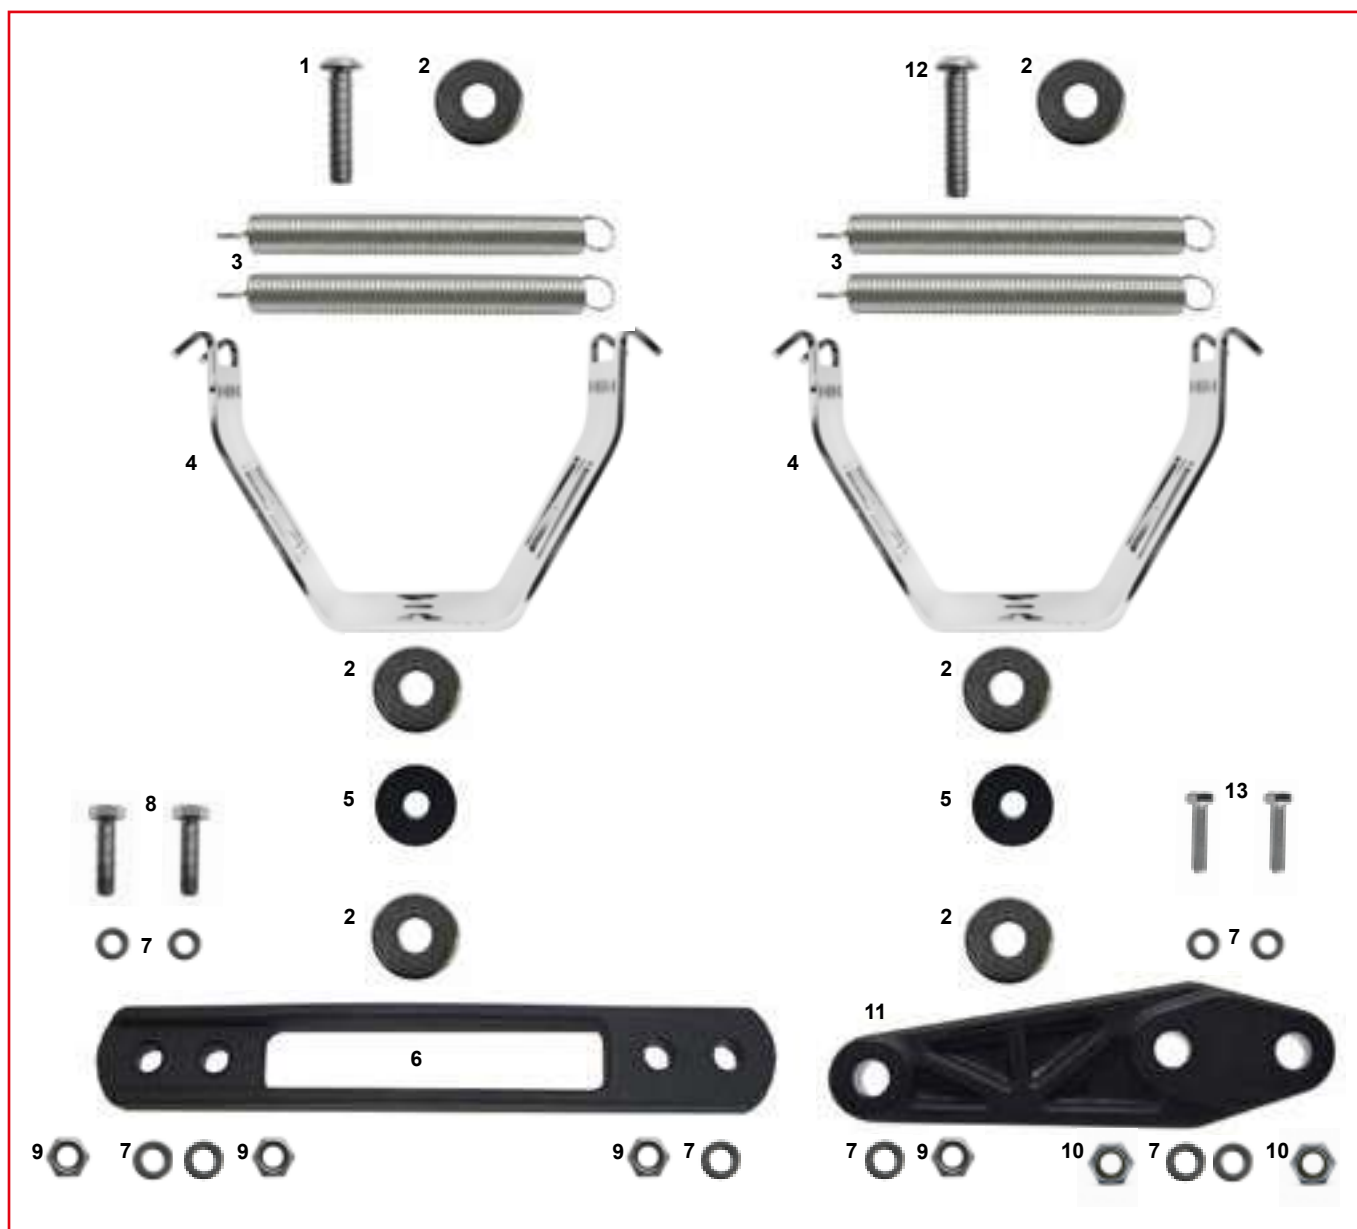

A

ES COD.	DESCRIZIONE	DESCRIPTION
A FM0.03741	Supporto marmitta KZ completo	Exhaust support KZ complete
1 AFN.00266	Vite M 8x40 bombata	M 8x40 convex head screw
2 AFN.00125	Rondella 10,5-30x2,5	Washer 10,5-30x2,5
3 SZ0.00122	Molla culla marmitta 10,5 std	Exhaust cradle spring 10,5 std
4 SC0.06432	Culla marmitta	Cradle spring
5 AFS.00088	Gommino culla marmitta	Exhaust cradle rubber
6 SAN.02857	Supporto culla silenziatore	Exhaust cradle support black
7 AFN.00350	Rondella 8-16x1,5	Washer 8-16x1,5
8 AFN.00307	Vite M8x30 esagonale	M8x30 hexagonal head screw
9 AFN.00128	Dado M8 autoblock alto	Nut M8 high self-locking
10 AFN.00160	Dado M8 autoblock basso	Nut M8 low self-locking
11 FAN.00983	Piastra estensione culla	Extension for cradle
12 AFN.02098	Vite M 8x45 bombata	M 8x45 convex head screw
13 AFN.00349	Vite M 8x35 esagonale	M 8x35 hexagonal head screw