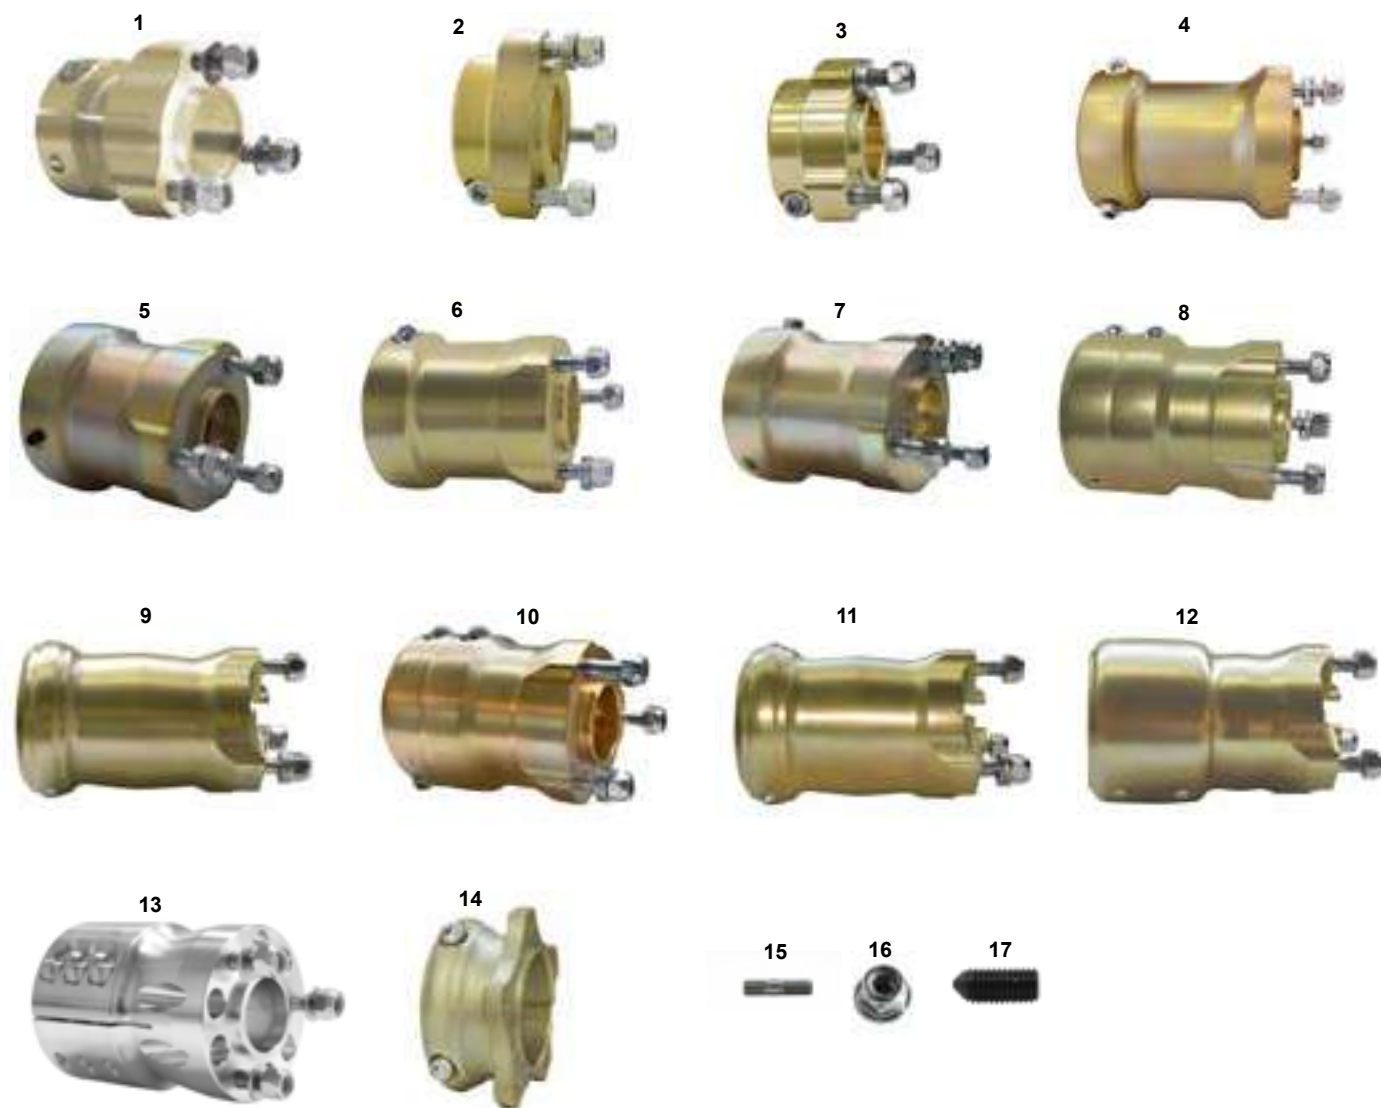

ES COD.	DESCRIZIONE	DESCRIPTION
1 FMG.00851	Mozzo posteriore 25x75 oro completo	Aluminum rear wheel hub 25x75 gold complete
2 FMG.00930	Mozzo posteriore 30x35 oro completo	Aluminum rear wheel hub 30x35 gold complete
3 FMG.00850	Mozzo posteriore 30x40 oro completo	Aluminum rear wheel hub 30x40 gold complete
4 FMG.06194	Mozzo posteriore 40x105 R-line MG	Magnesium rear hub 40x105 R-line
5 FMG.05539	Mozzo posteriore 50x85 R2.0 all. oro compl.	Mag. rear hub 50x85 R2.0 alu. gold compl.
6 AFS.05689	Mozzo posteriore 50x95 R 2.0 MG	Magnesium rear hub 50x95 R 2.0
7 FMG.05540	Mozzo post. 50x95 R2.0 all. flang oro compl.	Mag. rear hub 50x95 R2.0 alu. gold compl.
8 AFS.05690	Mozzo posteriore 50x105 R2.0 due viti MG	Magnesium rear hub 50x105 R2.0 2 screws
9 FMG.05541	Mozzo post. 50x105 R2.0 all. flang oro compl.	Rear hub 50x105 R2.0 alu. flang gold compl.
10 AFS.03696	Mozzo posteriore 50x115 R-line MG	Magnesium rear hub 50x115 R-line
11 AFS.03477	Mozzo posteriore 50x120 R-line MG	Magnesium rear hub 50x120 R-line
12 AFS.04155	Mozzo posteriore 50x120 due viti R-line MG	Magnesium rear hub 50x120 R-line 2 screws
13 FMG.02659	Mozzo posteriore 50x116 tre viti	Magnesium rear hub 50x116 3 screws
14 FMG.06224	Mozzo posteriore all. 50 R2.1 oro completo	Rear disc hub aluminum R2.1 gold complete
15 AFS.00126	Prigioniero M8	Stud M8
16 AFN.05230	Dado M8 autofrenante flangiato alto	High flanged self-locking M8 nut
17 AFN.02640	Grano M6x16 std	Grub screw M6x16 std