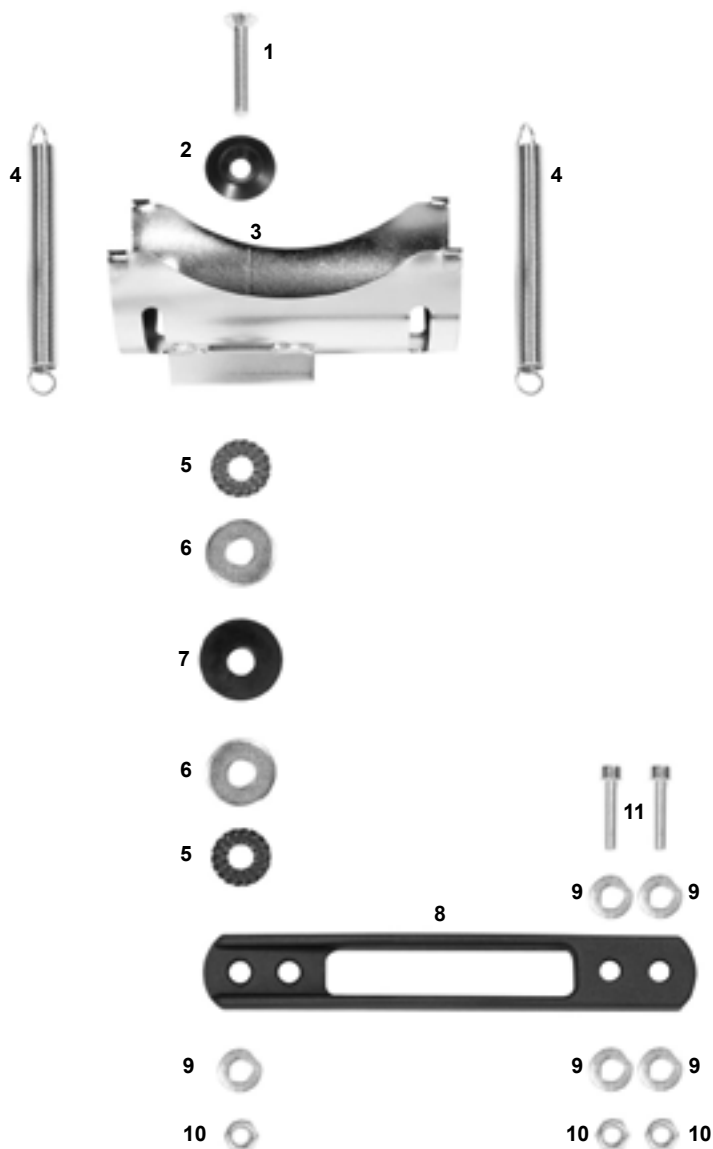

A

ES	COD.	DESCRIZIONE	DESCRIPTION
A	FM0.02890	Supporto marmitta KZ completo	Exhaust support KZ complete
1	AFN.00291	Vite M 8x45 svasata	M 8x45 countersunk head screw
2	FAN.00260	Rondella 8 sedile alluminio nera	Aluminum seat washer 8 black
3	SC0.02890	Culla marmitta D100 KZ	Exhaust cradle D100 KZ
4	SZ0.00122	Molla culla marmitta 10,5 std	Exhaust cradle spring 10,5 std
5	AFN.00541	Rondella 10-26 dentellata int./est.	Cog washer 10-26 int./ext.
6	AFN.00125	Rondella 10,5-30x2,5	Washer 10,5-30x2,5
7	AFS.00088	Gommino culla marmitta	Exhaust cradle rubber
8	SAN.02857	Supporto culla silenziatore	Exhaust cradle support black
9	AFN.00350	Rondella 8,5-16x1,5	Washer 8,5-16x1,5
10	AFN.00160	Dado M8 autoblock basso	Nut M8 low self-locking
11	AFN.00827	Vite M 8x30 cilindrica	M 8x30 socket head screw