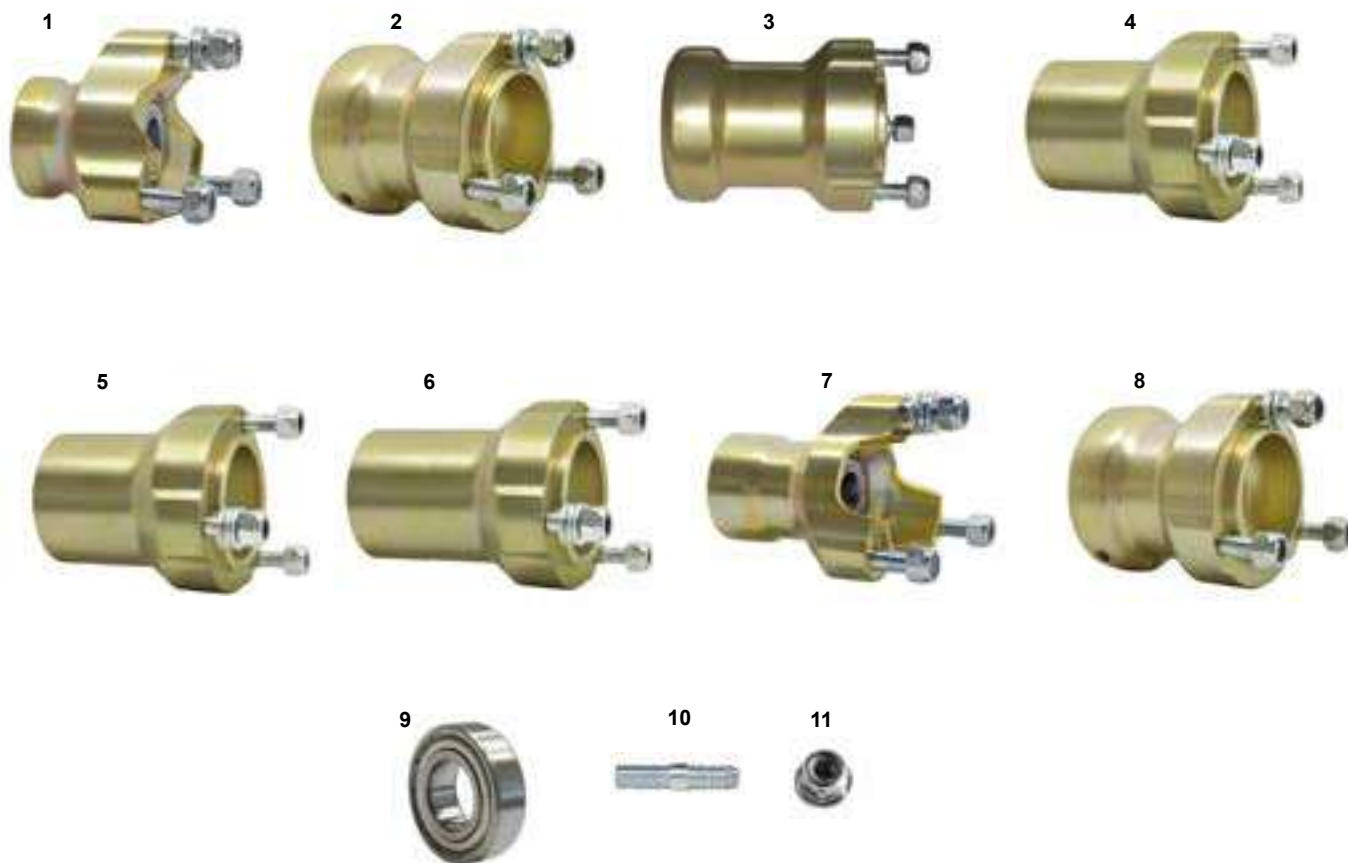

ES COD.	DESCRIZIONE	DESCRIPTION
1	FMG.00840 Mozzo anteriore all. 17 corto oro OKJ compl.	Front hub OKJ 17 short gold complete
2	FMG.05666 Mozzo anteriore KZ 40x80 R2.0 all. oro compl.	Front hub KZ 40x80 R2.0 alu. gold complete
3	AFS.05688 Mozzo anteriore KZ 40x96 R2.0 MG	Front hub KZ 40x96 R2.0 magnesium
4	FMG.05664 Mozzo anteriore KF 25x80 R2.0 all. oro compl.	Front hub Kf 25x80 R2.0 alu. gold complete
5	AFS.05685 Mozzo anteriore OK 25x82 R2.0 MG	Front hub OK 25x82 R2.0 magnesium
6	AFS.05686 Mozzo anteriore DD 25x93 R2.0 MG	Front hub DD 25x93 R2.0 magnesium
7	FMG.05452 Mozzo anteriore all. 17 M doppio cusc. compl.	Alu front hub 17 med double bearing complete
8	AFS.05687 Mozzo anteriore KZ 40x80 R2.0 MG	Front hub KZ 40x80 R2.0 magnesium
9	AFN.00008 Cuscinetto mozzo anteriore D17	Bearing front hub D17
	AFN.01750 Cuscinetto mozzo anteriore D25	Bearing front hub D25
	AFN.02879 Cuscinetto mozzo anteriore D25 KF	Bearing front hub D25 KF
10	AFS.00126 Prigioniero M8	Stud M8
11	AFN.05230 Dado M8 autofrenante flangiato alto	High flanged self-locking M8 nut