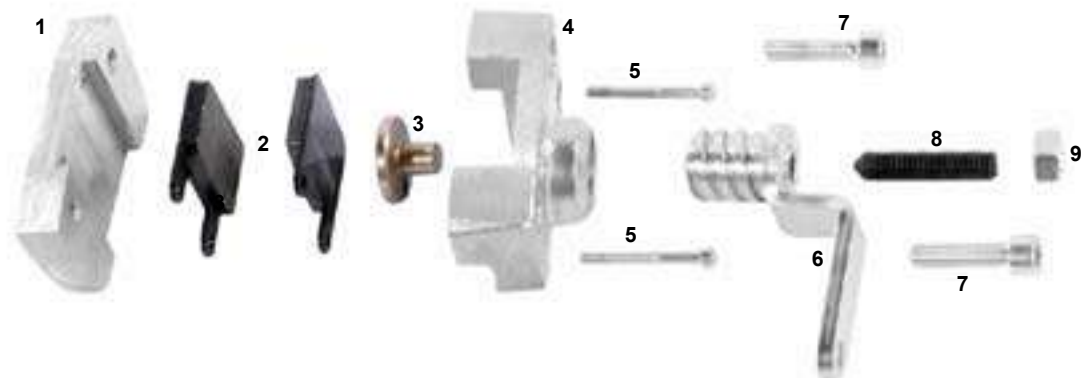

ES COD.	DESCRIZIONE	DESCRIPTION
A FM0.00458	Pinza freno Puffo completa	Brake caliper Puffo complete
1 SL1.0538D	Semi pinza Puffo destra	Half caliper Puffo right
2 AFS.00438	Pastiglia freno Puffo	Brake pad Puffo
3 SZ0.00454	Pistoncino pinza Puffo	Piston Puffo caliper
4 SL1.0538S	Semi pinza Puffo sinistra	Half caliper Puffo left
5 AFN.00494	Vite M 3x30 cilindrica	M 3x30 socket head screw
6 SBN.00467	Svitone pinza Puffo	Puffo brake caliper unscrew
7 AFN.00478	Vite M 6x25 cilindrica	M 6x25 socket head screw
8 AFN.00498	Grano M8x35 pinza Puffo	Grub screw M8x35 Puffo caliper
9 AFN.0049D	Dado M8	Nut M8
10 FZ0.00517	Molla pinza freno Puffo	Puffo brake caliper spring
11 FBN.01086	Perno pinza Puffo	Caliper pivot Puffo