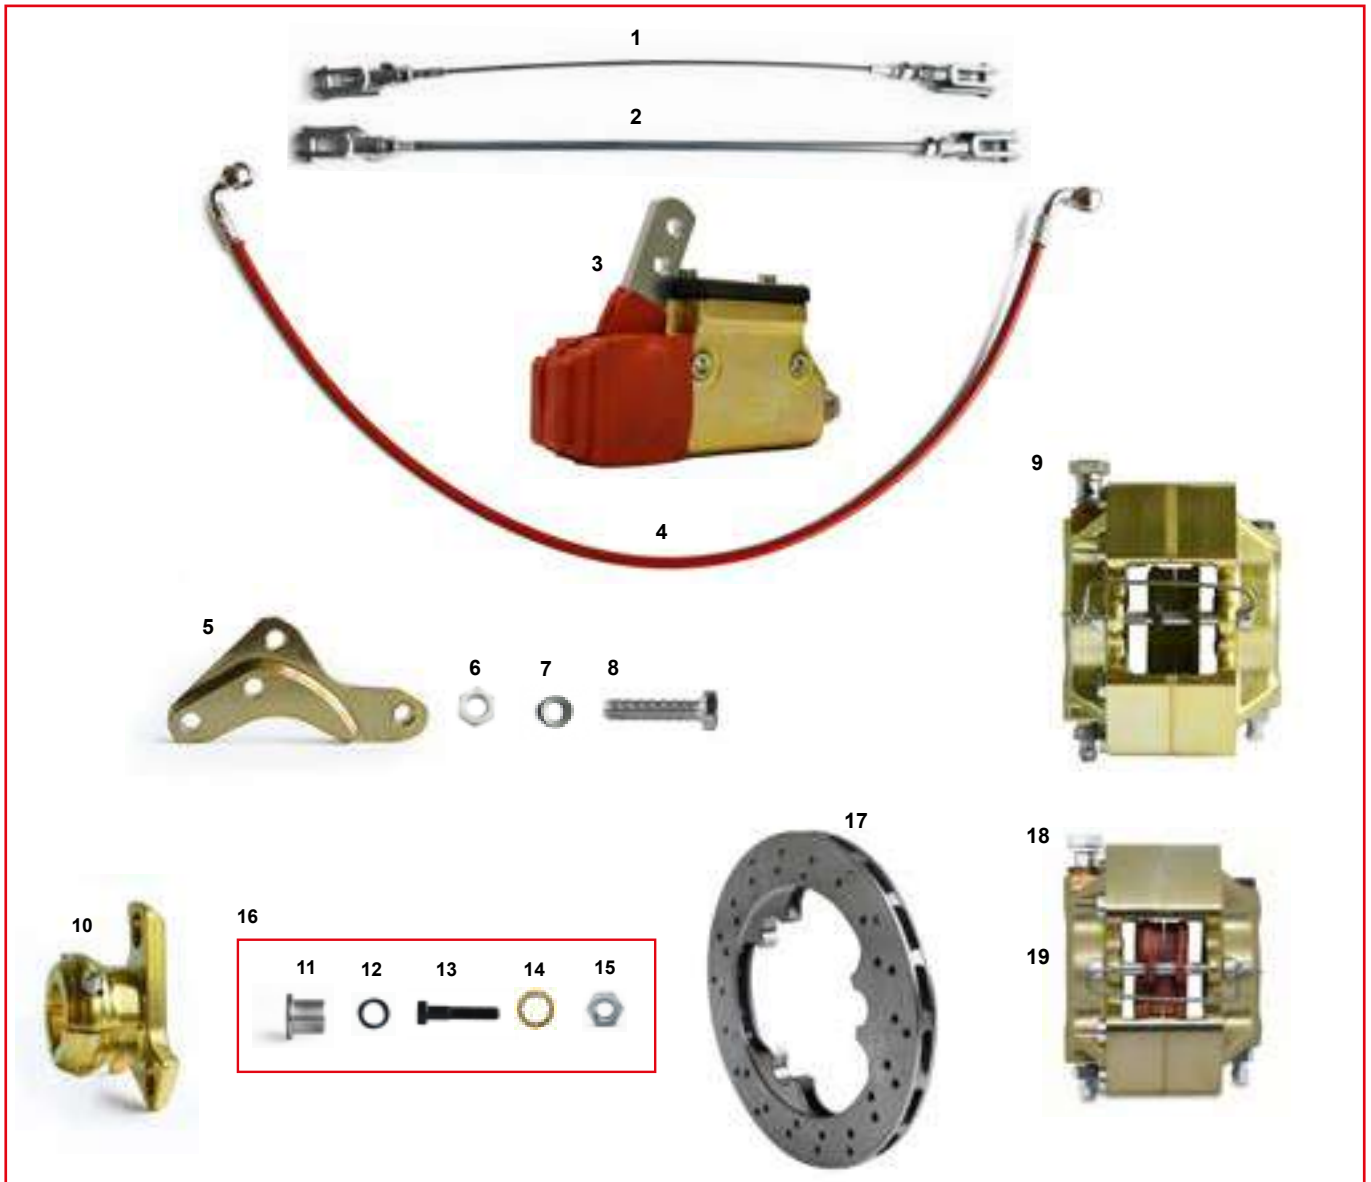

A

ES COD.	DESCRIZIONE	DESCRIPTION
A CRG.02921	Impianto mini completo oro	Mini brake system complete gold
1 FK0.00808	Cavo freno completo cm.33 mini	Safety cable complete cm.33 mini
2 FK0.00704	Asta freno montata cm.33 mini	Brake rod complete cm.33 mini
3 FMG.00192	Pompa freni V09/10 completa oro	Rear master cylinder V09/10 complete gold
4 AFS.05181	Tubo freno occhiello mm635 rosso mini	Eyelet brake tube mm635 red mini
5 SAG.05076	Supporto pinza mini alluminio Ø165 oro	Brake caliper support mini alu. Ø165 gold
6 AFN.00286	Dado M 8 metalblock	Nut M 8 metalblock
7 AFN.00047	Rondella 8 ondulata	Undulated washer 8
8 AFN.00349	Vite M 8x35 esagonale	M 8x35 hexagonal head screw
9 FMG.00366	Pinza freno mini cadet oro	Brake caliper mini cadet gold
10 FMG.05078	Mozzo disco post. all. 30 mini completo	Rear brake disc hub alu. 30 mini complete
11 SZ0.05077	Bussola disco freno vs2.0 Ø17	Rear brake disc bush vs2.0 Ø17
12 AFN.05075	Rondella 17-24x0.3 ondulata per disco	Undulated washer 17-24x0.3 for brake disc
13 AFN.05194	Vite M 6x30 cilindrica testa bassa	Socket head screw 6x30 low
14 AFN.06156	Rondella 6,5-10x1 acciaio inox	Washer 6,5-10x1 inox
15 AFN.00234	Dado M6 metalblock	Nut M6 metalblock
16 FK0.05077	Bussola disco freno mini Ø17 completa	Rear brake disc bush Ø17 complete
17 FL1.05074	Disco freno post. mini autov. Ø165x12	Rear brake disc mini Ø165x12 self-ventilated
18 FMG.00366Rossa	Pinza freno mini cadet oro past. rossa	Brake caliper mini cadet brake red pad gold
19 AFS.02997	Pastiglia freno anteriore V05/09/11 rossa	Front brake pad V05/09/11 red