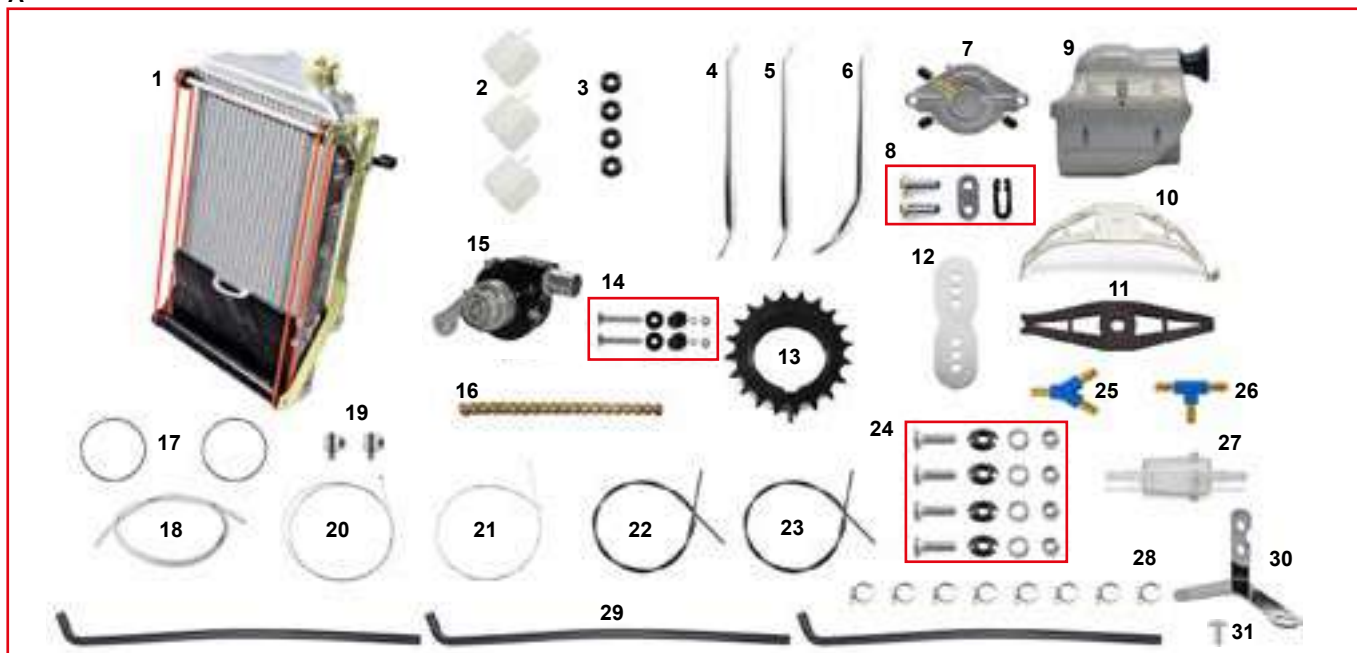

A

ES COD.	DESCRIZIONE	DESCRIPTION	
A CRG.50006	Prontogara KZ	KZ ready to race	
ES COD.	DESCRIZIONE	DESCRIPTION	Q.TÀ
1 FMG.02463	Radiatore racing tendina completo oro	Racing radiator assy complete with curtain gold	1
2 AFS.00753	Tanica recupero	Recovery tank	3
3 FAN.00260	Rondella 8 sedile alluminio nera	Aluminum seat washer black 8	4
4 FC0.01390	Rinforzo sedile 26 diritto	Straight seat support 26	1
FC0.01391	Rinforzo sedile 28 diritto	Straight seat support 28	2
5 FC0.01392	Rinforzo sedile 30 diritto	Straight seat support 30	1
6 FC0.01028	Rinforzo sedile 28 sotto marmitta curvo KZ	Seat reinforcement 28 under KZ muffler	1
7 AFS.05044	Pompa benzina doppia Mikuni DF52-176	Double fuel pump Mikuni DF52-176	1
8 AMS.00779	Maglia congiunzione catena KZ	Junktion link for chain KZ	1
9 AFS.03875	Filtro aria nitro 30 KZ 8/SA/24 argento	Air filter nitro 30 KZ 8/SA/24 silver	1
10 AML.01933	Supporto filtro aria	Air filter support	1
11 AFS.01935	Spugna adesiva supporto filtro	Sticker sponge for filter	1
12 SC0.01934	Piastrina supporto filtro KZ	KZ filter support plate	1
13 AFS.00797Z24	Corona KZ Ø50 ergal Z24	Sprocket KZ Ø50 ergal Z24	1
14 PMV.FILTRO.KZ	Kit viti montaggio filtro aria	Screw mounting kit air filter	1
15 AFS.05987	Pompa acqua R-HTD	Water pump R-HTD	1
16 AMS.00671	Catena al metro KZ standard	Chain KZ std per meter	1
17 AFN.00248	Cinghiolo pompa acqua 2000	Water pump driving belt 2000	5
18 AMS.00139	Tubo benzina al metro	Fuel tube per meter	3
19 AFS.00514	Morsetto filo	Cable clamp	2
20 AFS.00515	Filo gas	Gas cable	1
21 AFS.01364	Filo frizione	Clutch cable	1
22 AMS.00516	Guaina filo Ø6 frizione	Outer cable Ø6 for clutch	2
23 AMS.01370	Guaina filo Ø5 gas standard	Std outer cable Ø5 for gas	1,5
24 FK0.01392	Kit viti rinforzo sedile	Reinforce seat screw assy kit	2
25 AFS.01981	Raccordo Y festo 6mm	Y fitting festo 6mm	1
26 AFS.01982	Raccordo T festo	T fitting festo	1
27 AFS.01016	Filtro benzina	Fuel filter	1
28 AFN.00776	Fascetta acciaio 16-25 radiator	Radiator steel band 16-25	8
29 AFS.00761	Tubo acqua curvo	Curved water pipe	3
30 SC0.06052	Supporto pompa benzina Y	Fuel pump support Y	1
31 AFS.00261	Vite testa tonda M6x16	Round head screw M6x16	2