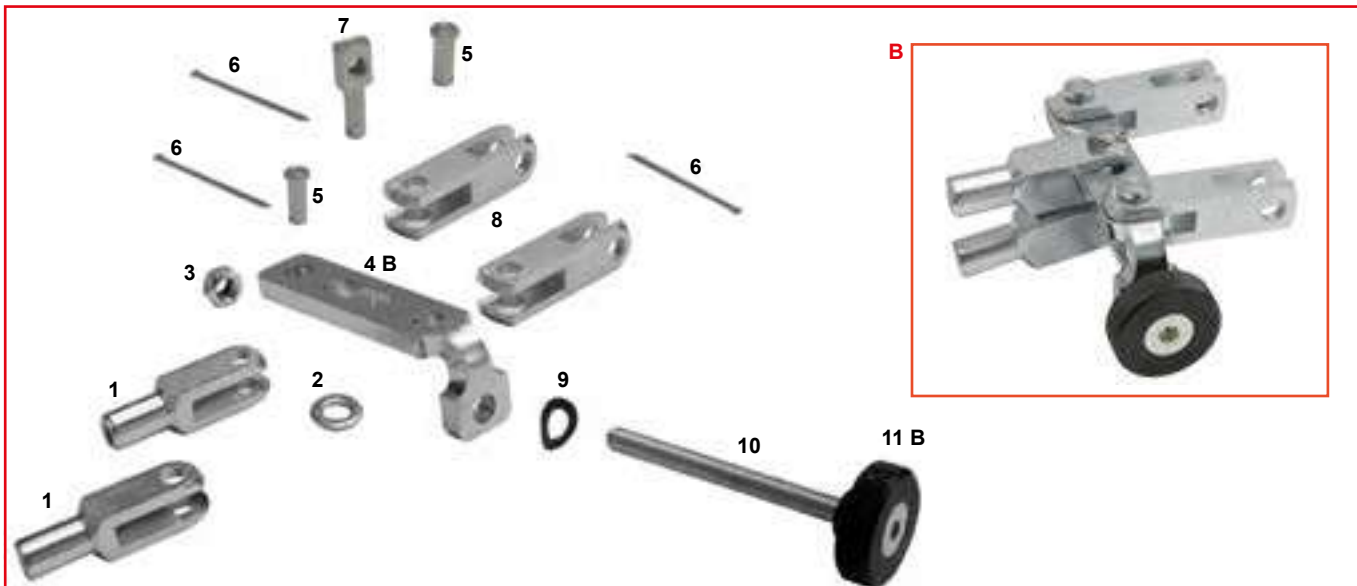

KZ RIPARTITORE FRENATA V08 - BRAKE EQUALIZER V08

KZ RIPARTITORE FRENATA V09 - BRAKE EQUALIZER V09

KZ RIPARTITORE FRENATA V11 - BRAKE EQUALIZER V11

ES	COD.	DESCRIZIONE	DESCRIPTION
A	FM0.05027	Ripartitore frenata KZ con posizionale	Brake equalizer KZ assy with positioner
B	FM0.00330	Ripartitore frenata KZ completo	Brake equalizer KZ complete
1	AFS.00216	Forchetta semplice standard	Simple fork standard
2	AFN.00105	Rondella 6,5-12x1,5	Washer 6,5-12x1,5
3	AFN.00106	Dado M 6 autoblock basso	Nut M 6 low self-locking
4A	SZ0.05027	Piastrina ripartitore KZ con posizionale	Master cylinder KZ equal. with positioner
4B	SBN.00334	Piastrina ripartitore KZ	Master cylinder KZ equal.
5	SBN.00214	Spina ripartitore 17,5mm	Divider pin 17,5mm
6	AFN.00201	Copiglia	Master cylinder split pin
7	SBN.00335	Perno registro ripartitore KZ	KZ distributor register pivot
8	AFS.04975	Forchetta doppia sp 5/6	Double fork sp 5/6
9	AFN.00331	Rondella 6 ondulata	Undulated washer 6
10	AFN.05030	Vite M6x60 cilindrica filetto intero	Cylindrical socket head screw M6x60
11A	SAG.05028	Pomolo registro rip. KZ con posizionale	Divider register pommel KZ with positioner
11A	FMG.05028	Pomolo reg. rip. KZ posizionate con grano	Divider register pommel KZ with grub screw
11B	SAN.00333	Pomolo registro ripartitore nero	Divider register pommel black