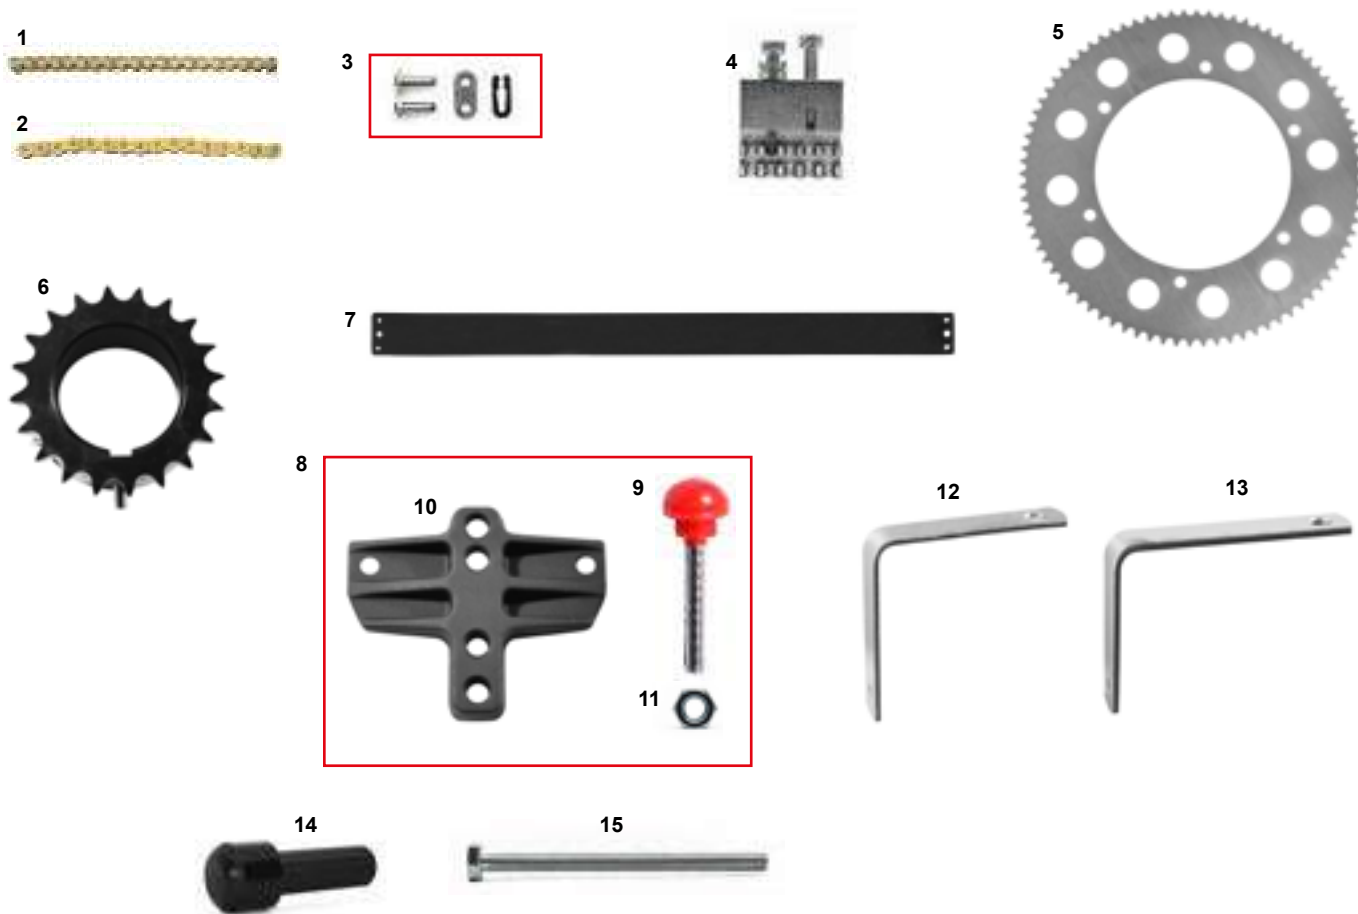

ES	COD.	DESCRIZIONE	DESCRIPTION
1	AFS.00614	Catena DD con or **misure da 98 a 114	Chain DD with o-ring ** sizes from 98 to 114
2	AMS.00671	Catena KZ al metro	KZ chain per meter
2	AMS.02651	Catena DD Puffo passo 219 (al mt)	DD chain Puffo 219 per meter
3	AMS.00779	Maglia congiunzione catena KZ	Joining link for chain KZ
3	AMS.02652	Maglia congiunzione catena Puffo	Joining link for chain Puffo
4	AFS.01121	Smagliacatena	Chain linker tool
5	AFS.00171	Corona DD **misure da 64 a 93	Sprocket DD ** sizes from 64 to 93
5	AFS.00506	Corona Puffo	Sprocket Puffo
6	AFS.00797	Corona KZ Ø50 Ergal (misure da 20 a 30)	Ergal ring gear KZ Ø50 (sizes from 20 to 30)
7	AFS.00338	Paracatena dritto KZ	Straight chain guard KZ
8	FMN.00298	Tendicatena forgiato nero completo	Chain tightener forged black complete
9	AFS.00254	Vite tendicatena M10 (pomolo rosso)	Chain tightener screw M10 (red knob)
10	SAN.00298	Tendicatena forgiato nero	Forged chain tightener black
11	AFN.00255	Dado M10	Nut M10
12	FZ0.03742	Supporto paracatena KZ	Chain guard support KZ
13	FZ0.00450	Supporto paracatena DD mini corto	Chain guard support DD mini short
14	SL1.05697	Tappo tendicatena mini	Mini chain tensioner cap
15	AFN.02820	Vite M10x140 esagonale	M10x140 hexagonal head screw