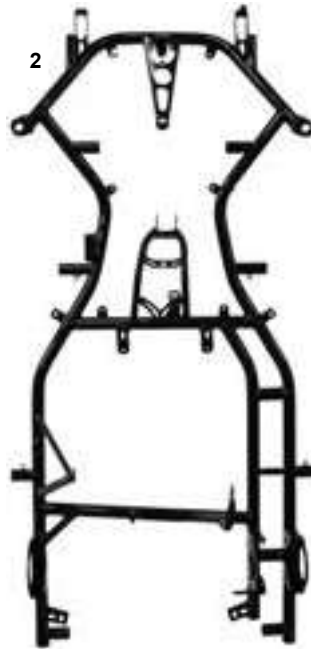

ES COD.	DESCRIZIONE	DESCRIPTION
1 FVO.03902	Scocca FS4 28 4-Cycle	FS4 28 4-Cycle frame
2 FVO.04985	Scocca Road Rebel GLM	Road Rebel frame GLM
3 FVO.04229	Scocca KT2 30/30 KF	KT2 frame 30/30 KF
4 FVO.04993	Scocca KT2 30/30 KF GLM	KT2 30/30 frame KF GLM