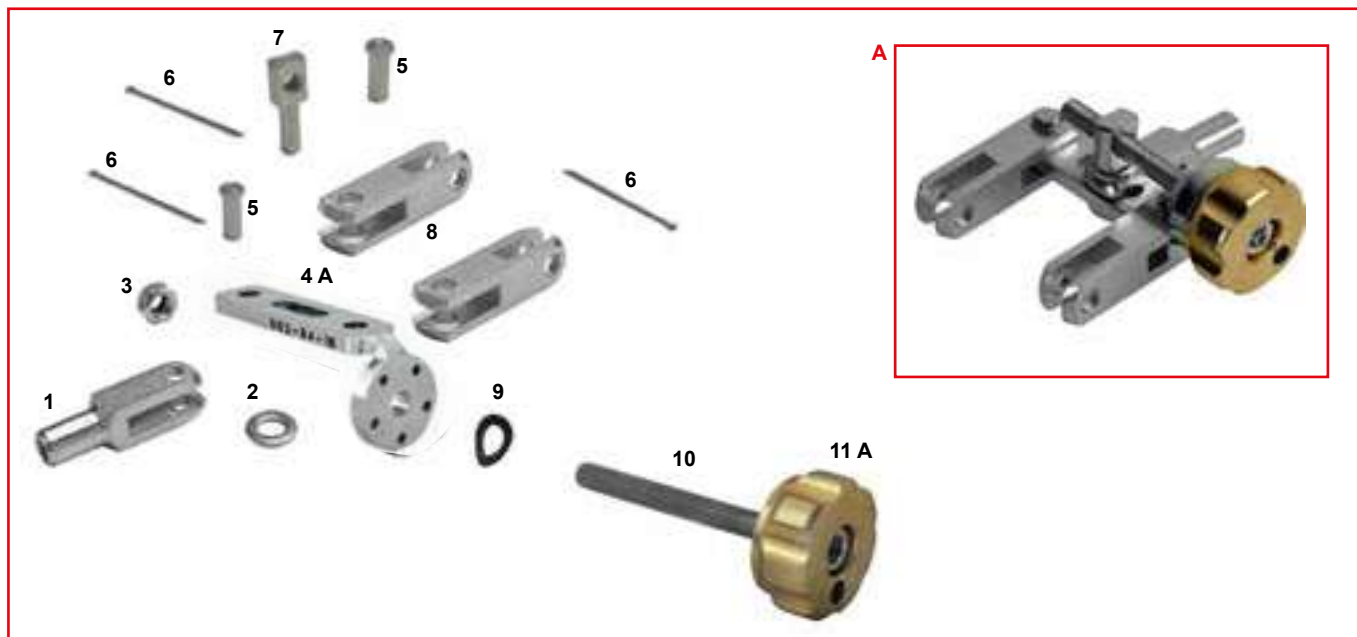

KZ RIPARTITORE FRENATA V08 - BRAKE EQUALIZER V08

KZ RIPARTITORE FRENATA V09 - BRAKE EQUALIZER V09

KZ RIPARTITORE FRENATA V11 - BRAKE EQUALIZER V11

ES	COD.	DESCRIZIONE	DESCRIPTION
A	FM0.05027	Ripartitore frenata KZ con posizionale	Brake equalizer KZ assy with positioner
B	FM0.00330	Ripartitore frenata KZ completo	Brake equalizer KZ complete
1	AFS.00216	Forchetta semplice standard	Simple fork standard
2	AFN.00105	Rondella 6,5-12x1,5	Washer 6,5-12x1,5
3	AFN.00106	Dado M 6 autoblock basso	Nut M 6 low self-locking
4A	SZ0.05027	Piastrina ripartitore KZ con posizionale	Master cylinder KZ equal. with positioner
4B	SBN.00334	Piastrina ripartitore KZ	Master cylinder KZ equal.
5	SBN.00214	Spina ripartitore 17,5mm	Divider pin 17,5mm
6	AFN.00201	Copiglia	Master cylinder split pin
7	SBN.00335	Perno registro ripartitore KZ	KZ distributor register pivot
8	AFS.04975	Forchetta doppia sp 5/6	Double fork sp 5/6
9	AFN.00331	Rondella 6 ondulata	Undulated washer 6
10	AFN.05030	Vite M6x60 cilindrica filetto intero	Cylindrical socket head screw M6x60
11A	SAG.05028	Pomolo registro rip. KZ con posizionale	Divider register pommel KZ with positioner
11A	FMG.05028	Pomolo reg. rip. KZ posizionate con grano	Divider register pommel KZ with grub screw
11B	SAN.00333	Pomolo registro ripartitore nero	Divider register pommel black