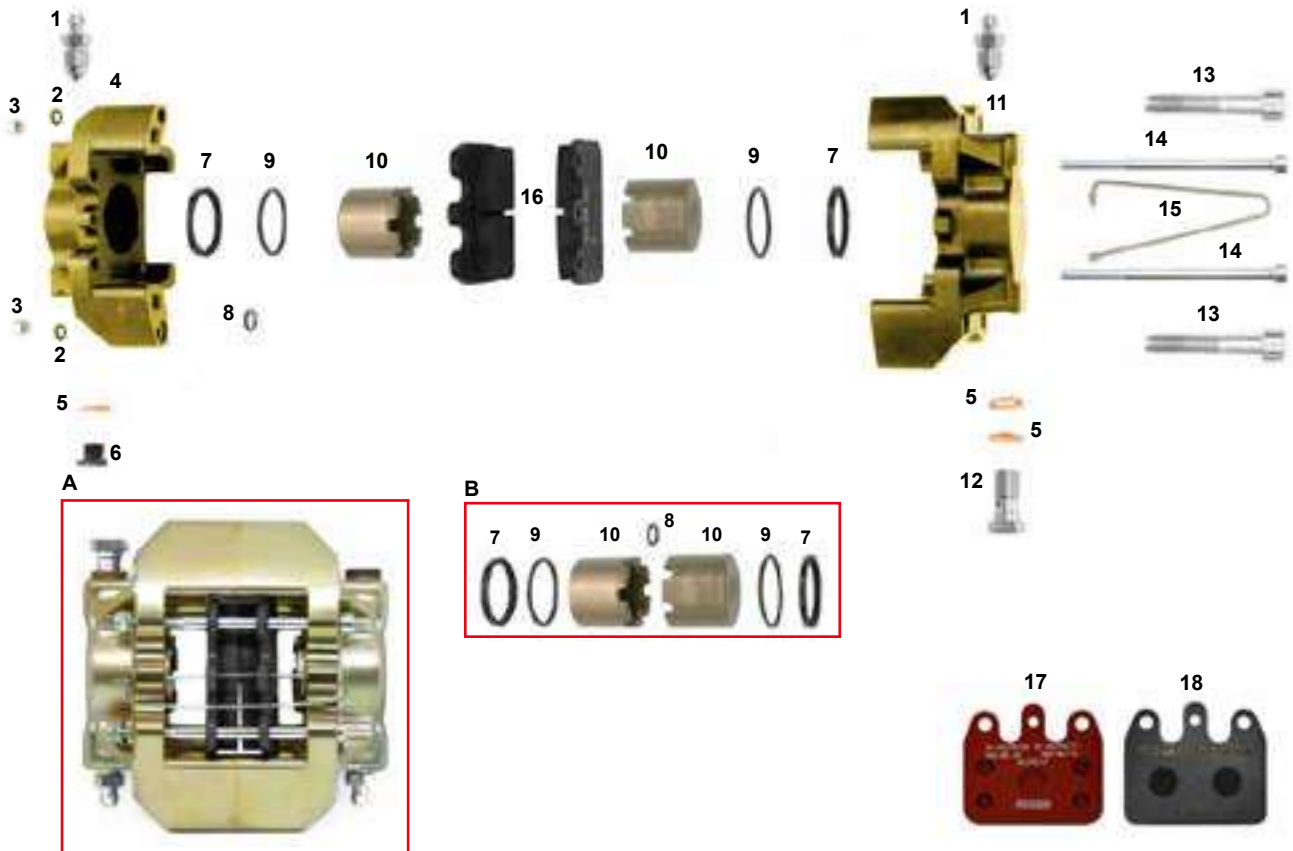

KZ PINZA POSTERIORE V09 ORO - REAR BRAKE CALIPER V09 GOLD

OKJ PINZA POSTERIORE V09 ORO - REAR BRAKE CALIPER V09 GOLD

DD PINZA POSTERIORE V10 ORO - REAR BRAKE CALIPER V10 GOLD

KZ PINZA POSTERIORE V11 ORO - REAR BRAKE CALIPER V11 GOLD

OK PINZA POSTERIORE V11 ORO - REAR BRAKE CALIPER V11 GOLD

ES COD.	DESCRIZIONE	DESCRIPTION
A FMG.04962	Pinza freno post. V09/10/11 nera G oro	Rear brake caliper V09/10/11 black G gold
B CRG.03022	Kit revisione pinza posteriore V09	Revision kit rear brake caliper V09
1 SZ0.00184	Spurgo M10	Bleeder M10
2 AFN.02264	Rondella 5,3-10x1	Washer 5,3-10x1
3 AFN.00360	Dado M5 autoblock basso	Nut M5 low self-locking
4 SAG.1800D	Semi pinza posteriore V09/10 30 dx oro	Half rear brake caliper V09/10 30 rh gold
5 AFN.00186	Rondella 10,5-14x2 rame	Copper washer 10,5-14x2
6 SBN.00369	Tappo M10 V09/10	Caliper cap M10 V09/10
7 AFS.03022	Gommino pinza posteriore V09	Rear brake caliper seal V09
8 AFN.00182	Or pinza V09/10	O-ring caliper V09/10
9 AFS.03023	Gommino parapolvere	Dust guard seal
10 SD1.01801	Pistoncino pinza V09/10 posteriore	Rear brake caliper piston V09/10
11 SAG.1800S	Semi pinza posteriore V09/10 30 sx oro	Half rear brake caliper V09/10 30 left gold
12 SZ0.00185	Raccordo M10 V09/V10	Fitting M10 V09/V10
13 AFN.00159	Vite M 8x45 cilindrica	M 8x45 socket head screw
14 AFN.01679	Vite M 5x80 cilindrica	M 5x80 socket head screw
15 AFS.01682	Spina sicurezza pinza posteriore	Rear safety pin
16 AFS.04916	Pastiglia freno posteriore V05/09/11 nera	Rear brake pad V05/09/11 black
17 AFS.01745	Pastiglia freno posteriore V09/11 rossa	Rear brake pad V09/11 red
18 AFS.05736	Pastiglia freno posteriore Super Soft nera	Rear brake pad Super Soft black