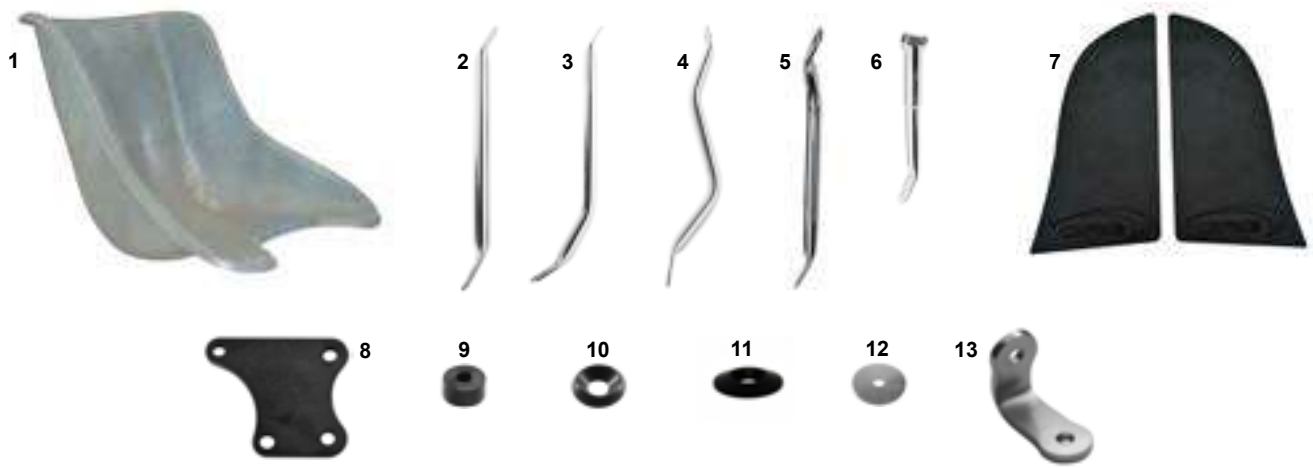

ES COD.

DESCRIZIONE

DESCRIPTION

1	AFS.05856.PUFFO	Sedile resina MT W1 PUFFO 23 CRG	Resin seat MT W1 PUFFO 23 CRG
1	AFS.05856.MINI	Sedile resina MT W1 MINI 26,5 CRG	Resin seat MT W1 MINI 26,5 CRG
1	AFS.05856.TG00	Sedile resina MT W1 CRG 30	Resin seat MT W1 CRG 30
1	AFS.05856.TG01	Sedile resina MT W1 CRG 31	Resin seat MT W1 CRG 31
1	AFS.05856.TG02	Sedile resina MT W1 CRG 32	Resin seat MT W1 CRG 32
1	AFS.05856.TG03	Sedile resina MT W1 CRG 33	Resin seat MT W1 CRG 33
1	AFS.05856.TG04	Sedile resina MT W1 CRG 34	Resin seat MT W1 CRG 34
1	AFS.05856.TG05	Sedile resina MT W1 CRG 35	Resin seat MT W1 CRG 35
2	FC0.01390	Rinforzo sedile 26 dritto	Straight seat support 26
2	FC0.01391	Rinforzo sedile 28 dritto	Straight seat support 28
2	FC0.01392	Rinforzo sedile 30 dritto	Straight seat support 30
2	FC0.01393	Rinforzo sedile 32 dritto	Straight seat support 32
2	FC0.01394	Rinforzo sedile 34 dritto	Straight seat support 34
3	FC0.01389	Rinforzo sedile 32 curvo	Curved seat support 32
3	FC0.00752	Rinforzo sedile 34 curvo	Curved seat support 34
4	FC0.01006	Rinforzo sedile 32 max destro	Max seat support right side 32
5	FC0.01028	Rinforzo sedile 28 sotto marmitta KZ	Seat support 28 under KZ muffler
	FC0.01388	Rinforzo sedile 36 curvo	Curved seat support 36
	FC0.00751	Rinforzo sedile 36 dritto	Straight seat support 36
6	FC0.05548	Rinforzo sedile 18 DD2 dx	DD2 seat support rh 18
	FC0.01879	Rinforzo sedile 21 DD2 dx	DD2 seat support rh 21
7	AFS.03707	Spugna sedile laterale CRG (coppia)	CRG side seat sponge (pairs)
8	SAN.02412	Piastra supporto rinforzo sedile destro	Right seat reinforcement support plate
9	AFS.04662	Spessore sedile 10-27x14 Nylon	Seat lining 10-27x14 Nylon
10	SAN.00146	Rondella 8 svasata nera	Washer 8 countersunk black
11	FAN.00260	Rondella 8 sedile alluminio nera	Aluminum seat washer black 8
12	AML.04764	Rondella 8,5-46x2 sedile CIK	Seat washer 8,5-46x2 CIK
13	SZ0.05082	Supporto sedile mini	Seat support mini