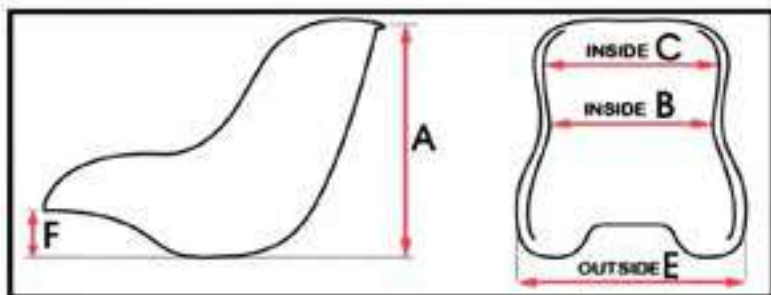

TG.	A	F	B	C	E
Puffo	26	7	23	26	37,5
Mini	30,5	7,5	26,5	30	41
00	32,5	10	30	36,5	44
01	32,5	10	31	37,5	45
02	33,5	9,5	32	36,5	46
03	33,5	9,5	33	39,5	46
04	33,5	7	34	36,5	49
05	33,5	7	35	37	49,5