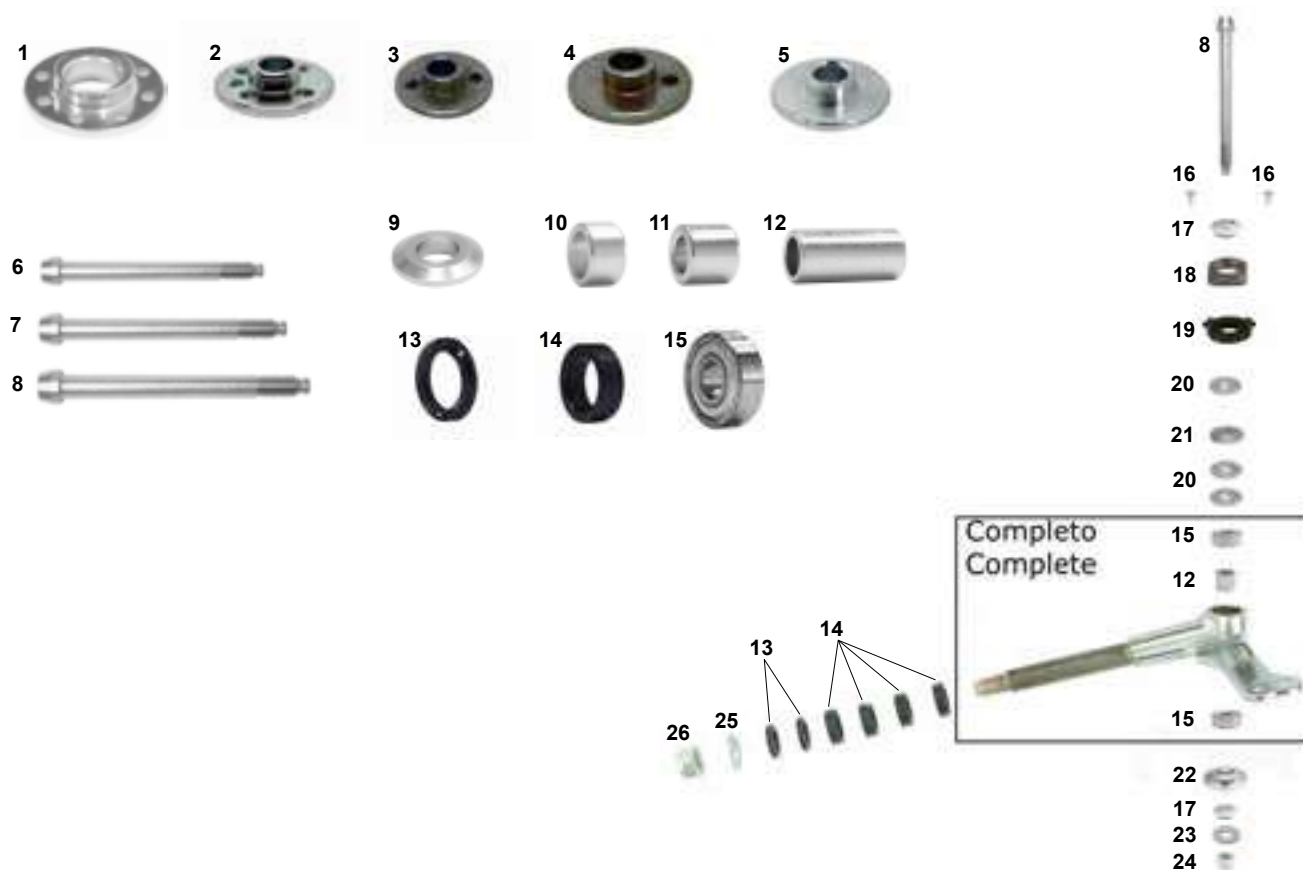

ES COD.	DESCRIZIONE	DESCRIPTION
1 FZ0.01603	Caster eccentrico 8F sferico	8-hole eccentric spherical caster
2 FL2.2467D	Caster eccentrico 6F destro	6-hole right eccentric caster
FL2.2467S	Caster eccentrico 6F sinistro	6-hole left eccentric caster
3 FZ0.01351	Caster acqua 2F	2-hole caster (wet)
4 FZ0.01352	Caster eccentrico 1F	1-hole eccentric caster
5 FZ0.01353	Caster fisso	Fixed caster screw
6 FBN.01197	Vite fusello 8x75	Stub axle bolt 8x75
7 FBN.00176	Vite fusello 8x85	Stub axle bolt 8x85
8 FBN.02391	Vite fusello 8x110 caster mini	Stub axle bolt mini 8x110 black
9 FBN.00064	Spessore 8,5-18x4 fusello	Spacer 8,5-18x4 stub axle
10 SBN.00089	Spessore 8x7 interno fusello	Stub axle internal spacer 8x7
11 SBN.00056	Spessore 8x12 interno fusello	Stub axle internal spacer 8x12
12 SBN.01043	Spessore 8x26 interno fusello mini	Stub axle internal spacer 8x26 mini
13 FAN.00068	Distanziale perno fusello 4mm nero	Stub axle spacer 4mm black
14 FAN.00066	Distanziale perno fusello 8mm nero	Stub axle spacer 8mm black
15 AFN.00055	Cuscinetto 608 fusello	608 bearing for spindle
16 AFN.00278	Vite M 4x6 cilindrica	M 4x6 socket head screw
17 FZ0.02666	Boccola mezza sfera caster foro Ø8	Bushing half spherical caster hole Ø8
18 AFS.02353	Caster piastrina alta B	Caster high plate B
19 FM0.02352	Caster porta piastrina A	Caster support plate A
20 FZ0.03152	Spessore 8-28x3 fusello piano	Stub axle spacer 8-28x3 plain
21 FZ0.03147	Spessore 8-28x6 fusello conico	Stub axle spacer 8-28x6 conical
22 SZ0.03559	Caster fisso mini kart	Fixed caster mini kart
23 AFN.00108	Rondella 8,5-18x2	Washer 8,5-18x2
24 AFN.00128	Dado M 8 autoblock alto	Nut M 8 high self-locking
25 AFN.01564	Rondella 15-30x2,5	Washer 15-30x2,5
26 AFN.00058	Dado M14x1,5 autoblock	Nut M14x1,5 self-locking