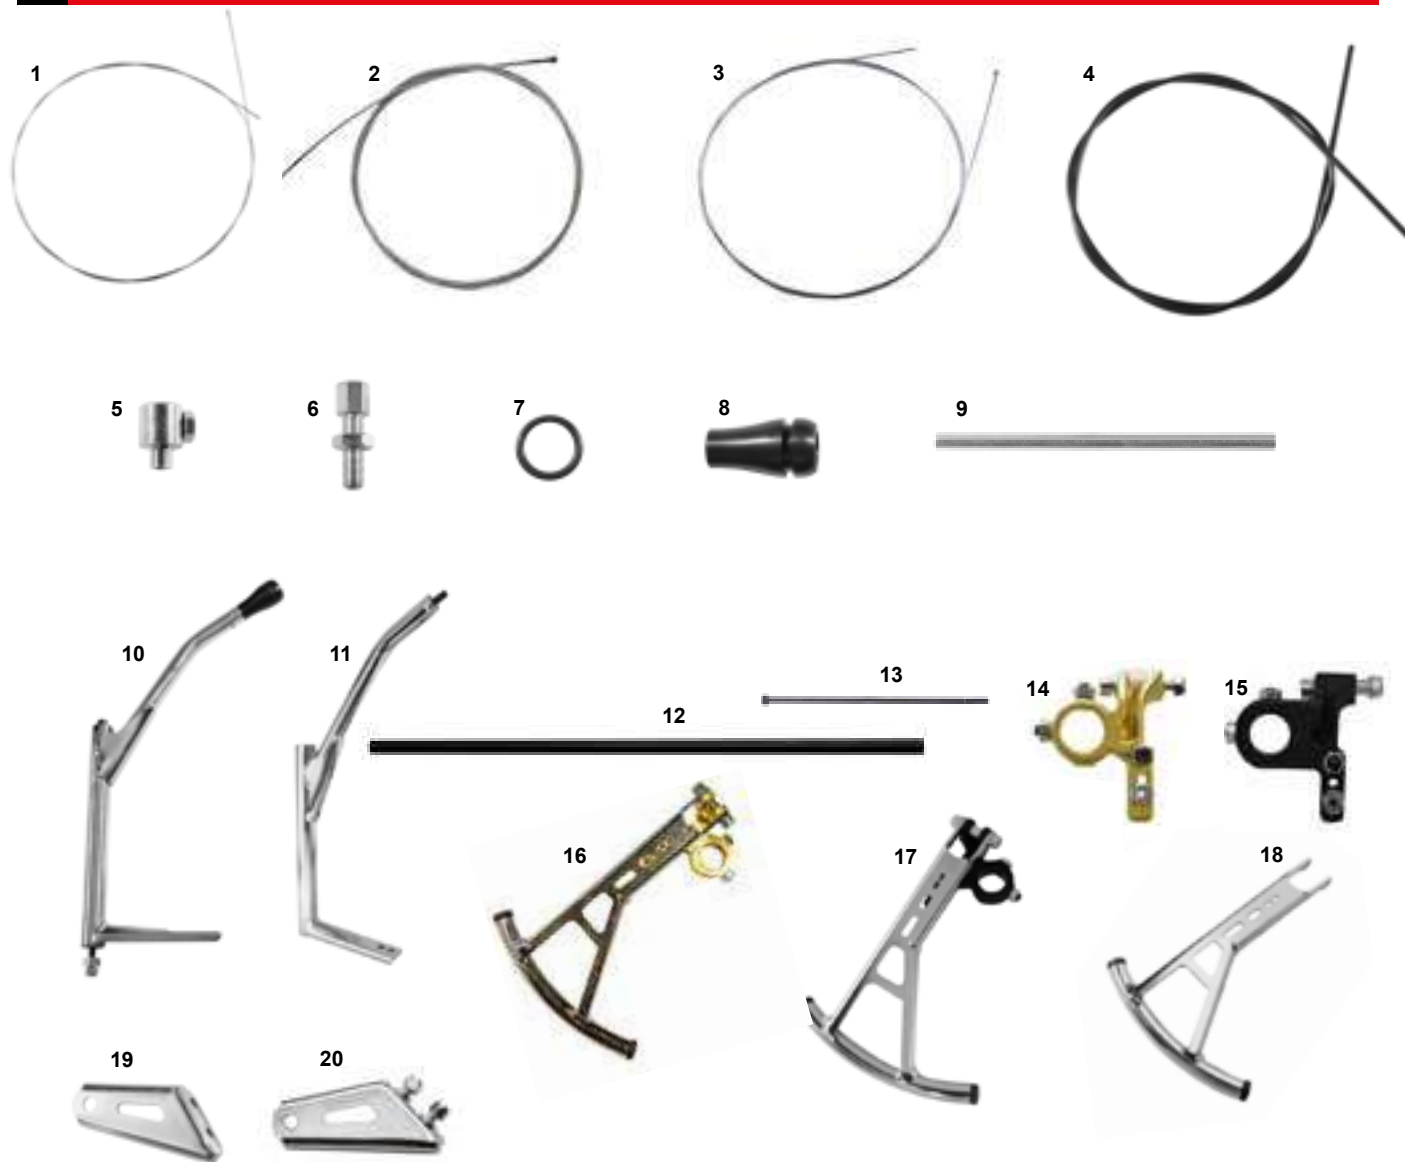

ES	COD.	DESCRIZIONE	DESCRIPTION
1	AFS.00515	Filo gas	Gas cable
2	AFS.01364	Filo frizione	Clutch cable
3	AFS.00590	Filo freno meccanico	Mechanical brake cable
4	AMS.01370	Guaina filo Ø5 gas	Outer cable Ø5 for gas
4	AMS.00591	Guaina filo Ø7 gas	Outer cable Ø7 for gas
5	AFS.00514	Morsetto filo	Cable clamp
6	AFS.00257	Registro filo M6	Cable adjuster M6
7	AFN.00341	Or pomolo leva cambio	O-ring for gear lever pommel
8	SAN.01766	Pomolo leva cambio nero	Gear lever handle
9	SZO.00342	Spessore interno leva cambio KZ	Internal spacer for KZ shifter
10	FMN.00339	Leva cambio CRG KZ nera completa	Gear lever CRG KZ black complete
11	SC0.00339	Leva cambio CRG KZ nuda	Gear lever CRG KZ
12	FMN.00348	Asta leva cambio KZ nera	Gear rod KZ black
13	FBN.00340	Vite leva cambio KZ nera	KZ gear lever screw black
14	FKG.01925	Kit attacco leva frizione oro	Clutch lever attachment kit gold
15	FK0.01925	Kit attacco leva frizione nero	Clutch lever attachment kit black
16	CRG.03465	Leva frizione completa oro	Clutch lever gold complete
17	CRG.02929	Leva frizione completa nero	Clutch lever black complete
18	FK0.02929	Leva frizione con tappi	Clutch lever with caps
19	FC0.01840	Piastrina leva cambio	Gear lever support
20	FK0.01840	Piastrina leva cambio completa	Gear lever support complete