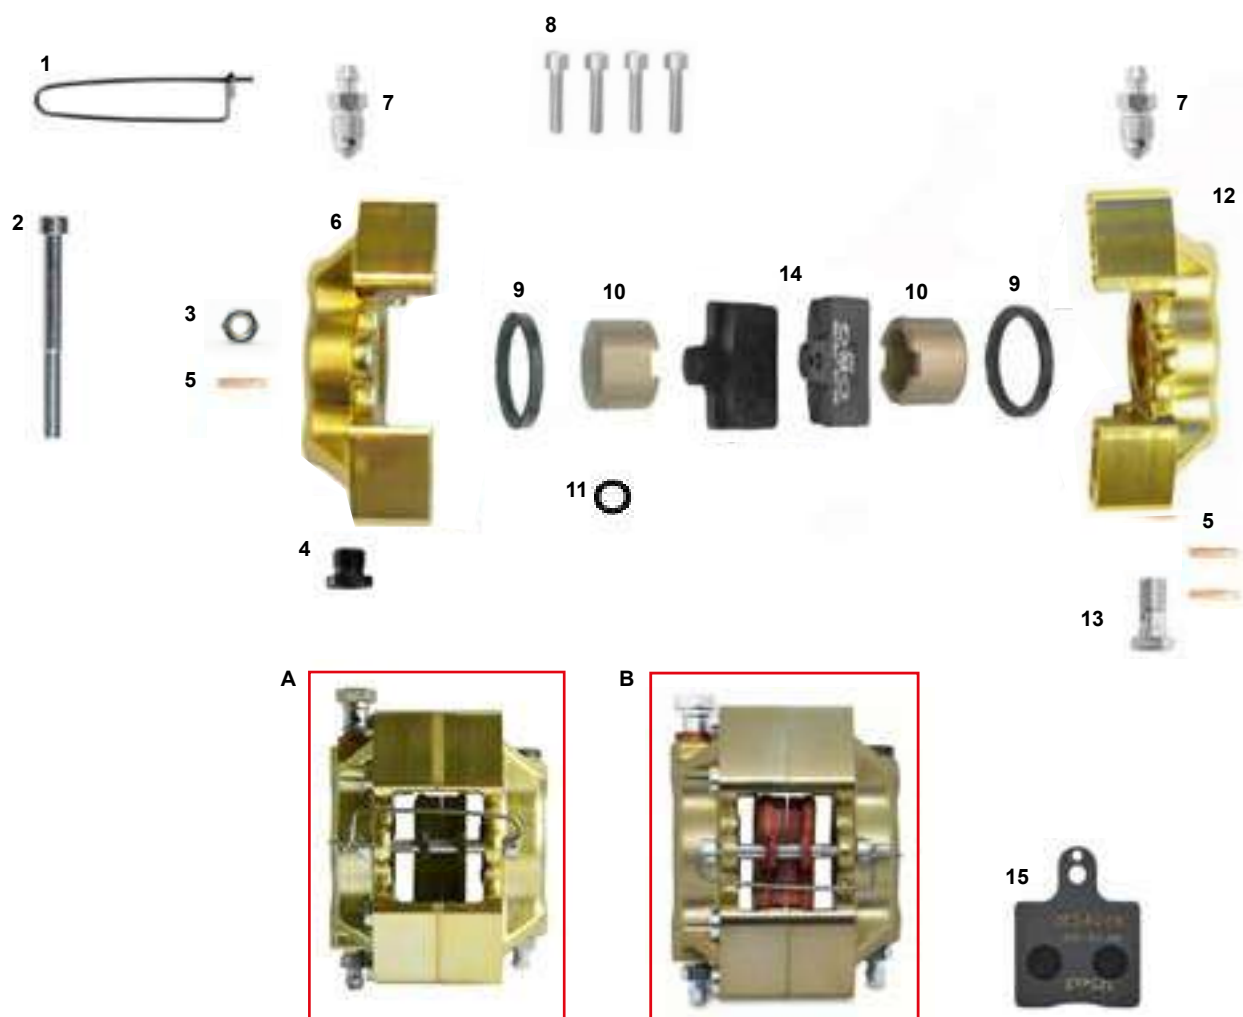

ES COD.

DESCRIZIONE

DESCRIPTION

ES COD.	DESCRIZIONE	DESCRIPTION
A FMG.00366	Pinza freno mini cadet oro completa	Brake caliper mini cadet gold
B FMG.00366Rossa	Pinza freno mini cadet past. rossa oro compl.	Brake caliper mini cadet brake red pad gold
AFS.02997	Pastiglia freno anteriore V05/09/11 rossa	Front brake pad V05/09/11 red
1 AFS.00187	Spina sicurezza anteriore V09/10	Front safety pin V09/10
2 AFN.00367	Vite M5x55 cilindrica	M5x55 socket head screw
3 AFN.00360	Dado M5 autoblock basso	Nut M5 low self-locking
4 SBN.00369	Tappo M10 V09/10	Caliper cap M10 V09/10
5 AFN.00186	Rondella 10,5-14x2 rame	Copper washer 10,5-14x2
6 SAG.0366S	Semi pinza Cadet con orecchiette oro sx	Half brake caliper Cadet lh gold with fittings
7 SZ0.00184	Spurgo M10 V09/10	Bleeder M10 V09/10
8 AFN.00368	Vite M6x40 cilindrica	M6x40 socket head screw
9 AFS.00179	Gommino pinza anteriore V05/UP	Piston seal front UP/V05
10 SD1.00370	Pistoncino pinza V05/08 anteriore	Front brake piston V05/08
11 AFN.03814	Or pinza V09/10	O-ring caliper V09/10
12 SAG.0366D	Semi pinza cadet senza orecchiette dx	Half brake caliper cadet rh gold
13 SZ0.00185	Raccordo M10 V09/10	Fitting M10 V09/10
14 AFS.04915	Pastiglia freno anteriore V05/09/11 nera	Front brake pad V05/09/11 black
15 AFS.05734	Pastiglia freno anteriore Super Soft nera	Front brake pad Super Soft black