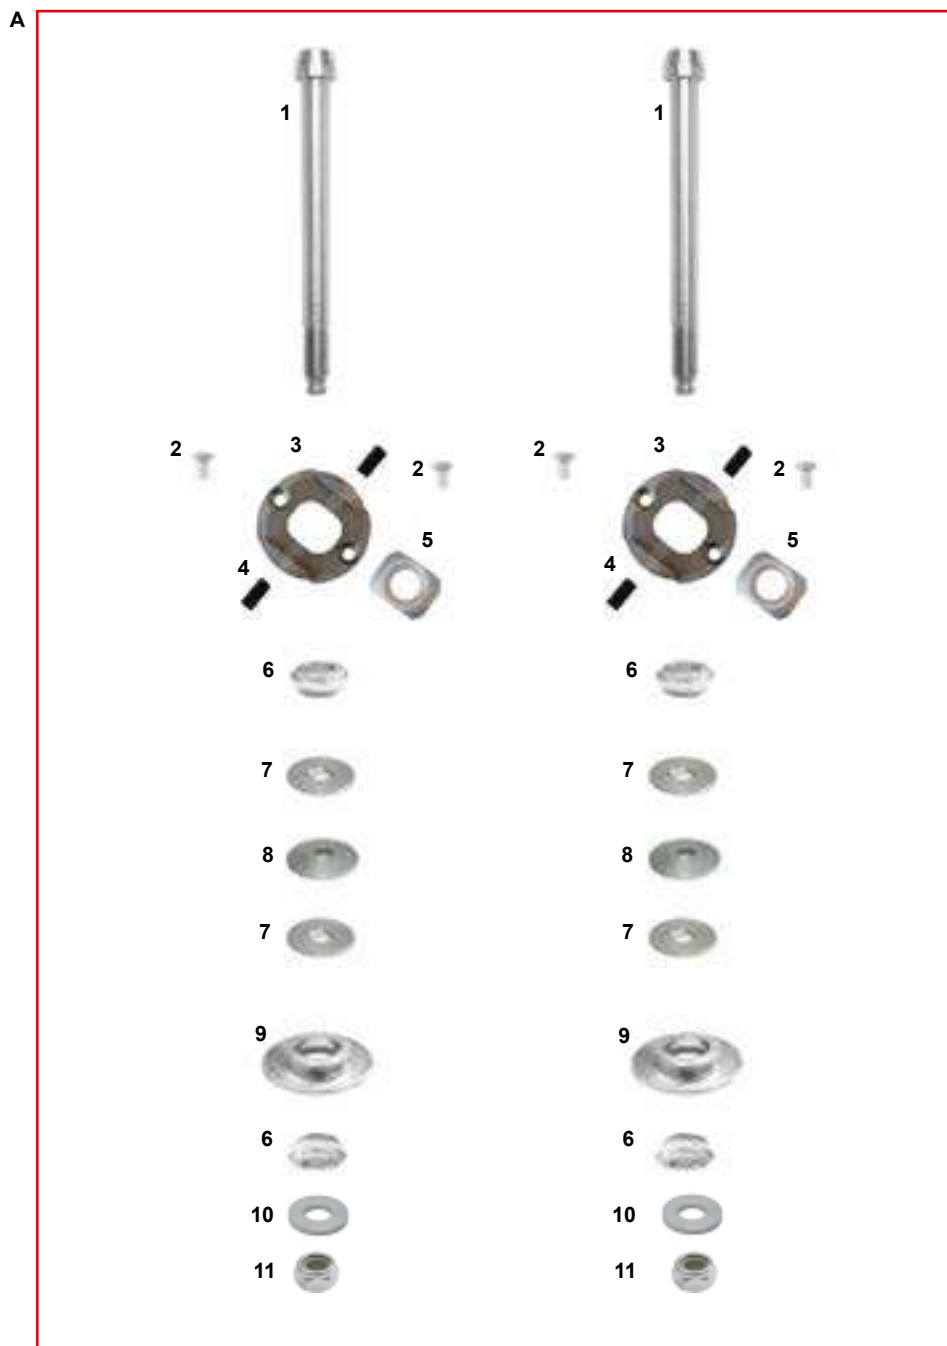

ES COD.	DESCRIZIONE	DESCRIPTION
A FK0.01017	Caster mini Sniper completo	Complete Mini Sniper caster
1 FBN.02391	Vite fusello 8x110 caster mini	Stub axle bolt mini 8x110 black
2 AFN.02408	Vite M 4x8 svasata	M 4x8 countersunk head screw
3 AFS.02352	Caster porta piastrina A	Caster plate support A
4 AFN.02390	Grani M 5x10 caster doppio	Grub screw M 5x10 double caster (set)
5 AFS.02353	Caster piastrina alta B	Caster plate high B
6 FZ0.02666	Boccola mezza sfera caster	Bushing half caster
7 FZ0.03152	Spessore 8-28x3 fusello piano	Stub axle spacer 8-28x3 plain
8 FZ0.03147	Spessore 8-28x6 fusello conico	Stub axle spacer 8-28x6 conical
9 SZ0.03559	Caster fisso mini kart	Fixed carter mini kart
10 AFN.00108	Rondella 8,5-18x2	Washer 8,5-18x2
11 AFN.00128	Dado M8 autobloccante alto	Nut M8 High self-locking