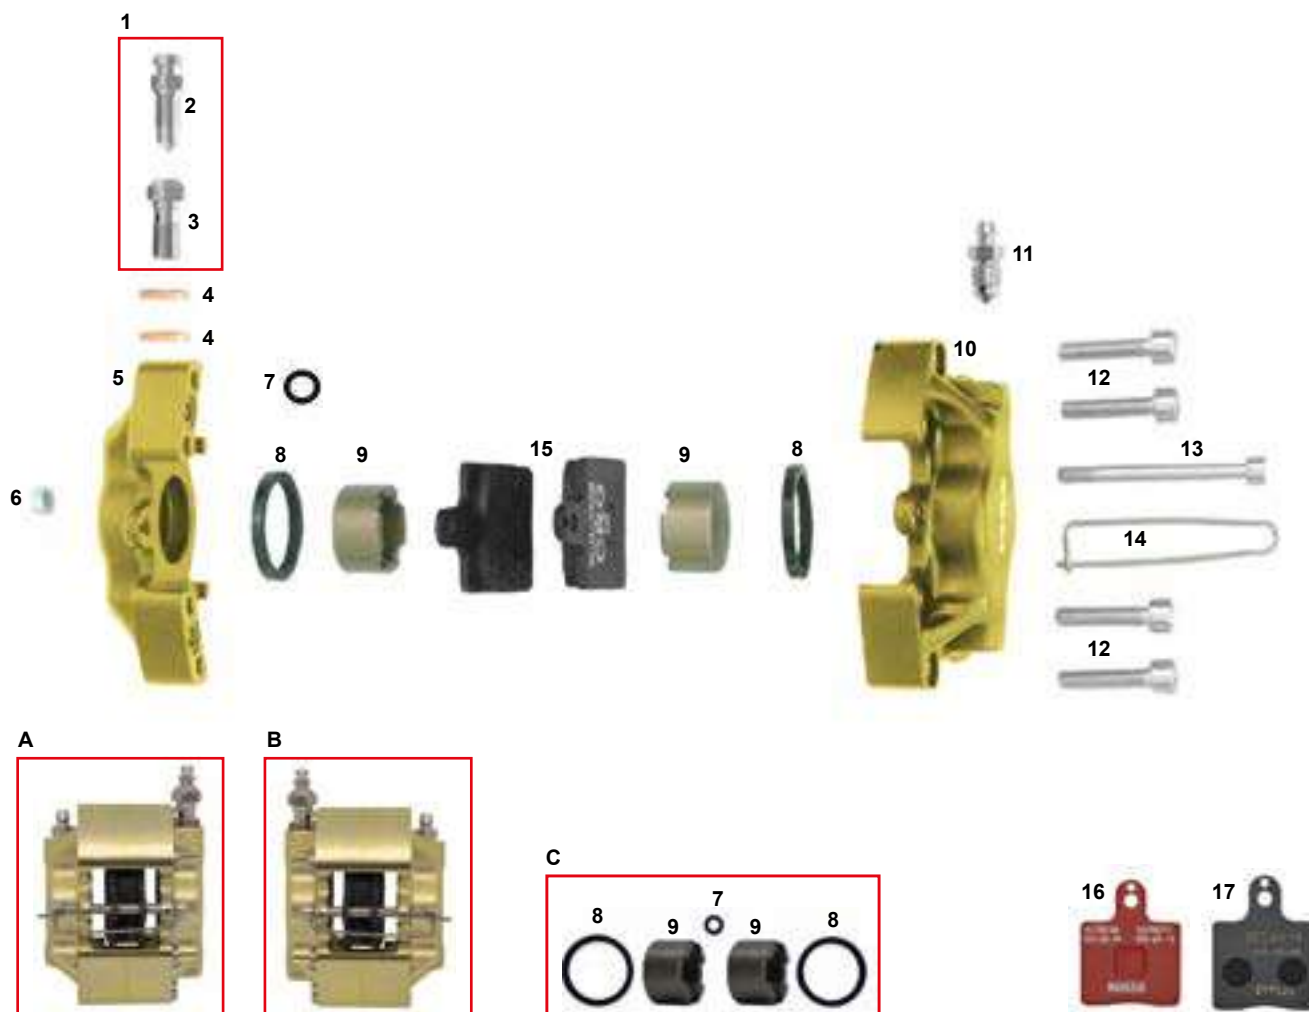

ES COD.	DESCRIZIONE	DESCRIPTION	
A	FMG.4961S	Pinza ant. V09/V11 nera G sx oro compl.	Front brake caliper V09/V11 black lh gold
B	FMG.4961D	Pinza ant. V09/V11 nera G dx oro compl.	Front brake caliper V09/V11 black rh gold
C	CRG.03260	Kit revisione pinza anteriore UP/V05/09/11	Revision kit front brake caliper UP/V05/09/11
1	FM0.00308	Raccordo combinato completo	Bleeder fitting complete
2	SZ0.00309	Spurgo M6 UP/V04/05	Bleeder M6 UP/V04/05
3	SZ0.00308	Raccordo combinato M10	Combined fitting M10
4	AFN.00186	Rondella 10,5-14x2 rame	Copper washer 10,5-14x2
5	SAG.0365D	Semi pinza ant. V05/UP con orecc. dx oro	Half caliper UP/V05 front rh gold
5	SAG.0364D	Semi pinza ant. V05/UP dx oro	Half caliper UP/V05 front rh black gold
6	AFN.00360	Dado M5 autoblock basso	Nut M5 low self-locking
7	AFN.03814	Or pinza V09/10	O-ring caliper V09/10
8	AFS.00179	Gommino pinza anteriore V05/UP	Piston seal front UP/V05
9	SD1.00370	Pistoncino pinza V05/08 anteriore oro	Front brake caliper piston V05/08
10	SAG.0365S	Semi pinza ant. V05/UP con orecc. sx oro	Half caliper UP/V05 front lh gold
11	SZ0.00184	Spurgo M10 UP/V04	Bleeder M10 UP/V04
12	AFN.00368	Vite M 6x40 cilindrica	M 6x40 socket head screw
13	AFN.00367	Vite M 5x55 cilindrica	M 5x55 socket head screw
14	AFS.00187	Spina sicurezza anteriore V09/10	Safety pin V09/10 front
15	AFS.04915	Pastiglia freno anteriore V05/09/11 nera	Front brake pad V05/09/11 black
16	AFS.02997	Pastiglia freno anteriore V05/09/11 rossa	Front brake pad V05/09/11 red
17	AFS.05734	Pastiglia freno anteriore Super Soft nera	Front brake pad Super Soft black